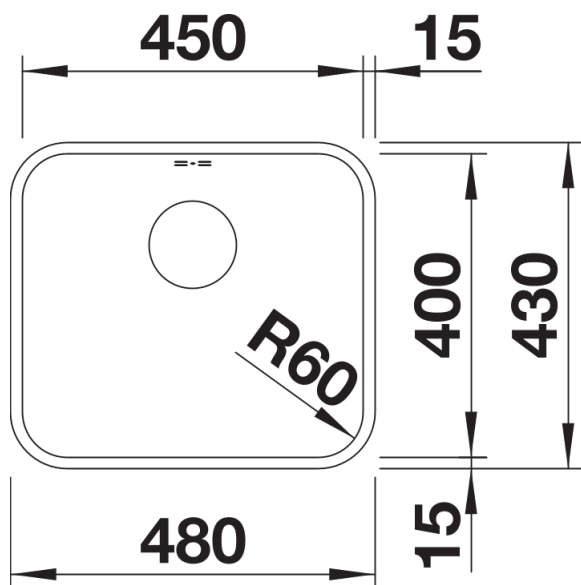

Produktdatenblatt SUPRA 450-U

Art. Nr. 518203

Vorteil

- Vielseitiges Programm mit zahlreichen Kombinationsmöglichkeiten
- Zur individuellen Zusammenstellung von Haupt- und Zusatzbecken
- Praktisches Zubehör optional erhältlich

Planungshinweise

- Ausschnitt-Daten für alle Einbauverfahren finden Sie in unserem Internet-Download

Lieferumfang

- Ablaufgarnitur mit Raumsparrohr
- 3 ½" Korbventil
- Befestigungsset

Details

Aufsicht

Ausschnitt

Frontansicht

Seitenansicht