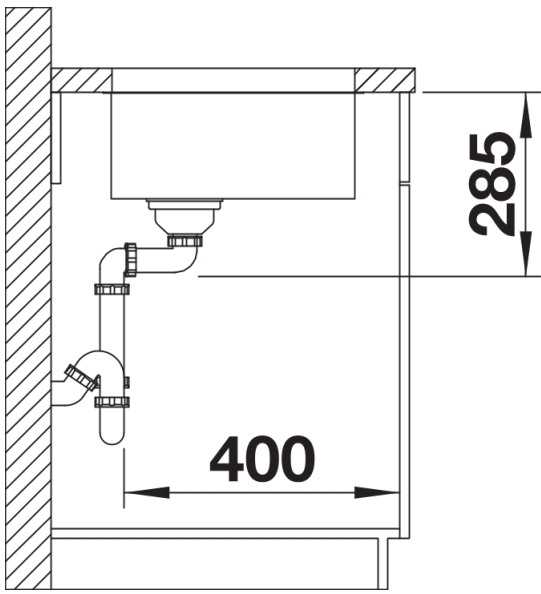

Planungshinweise

- Ausschnitt-Daten für alle Einbauverfahren finden Sie in unserem Internet-Download

Lieferumfang

- Ablaufgarnitur mit Raumsparrohr
- 3 ½" Korbventil
- Befestigungsset

Details

Aufsicht

Ausschnitt

Frontansicht

Seitenansicht