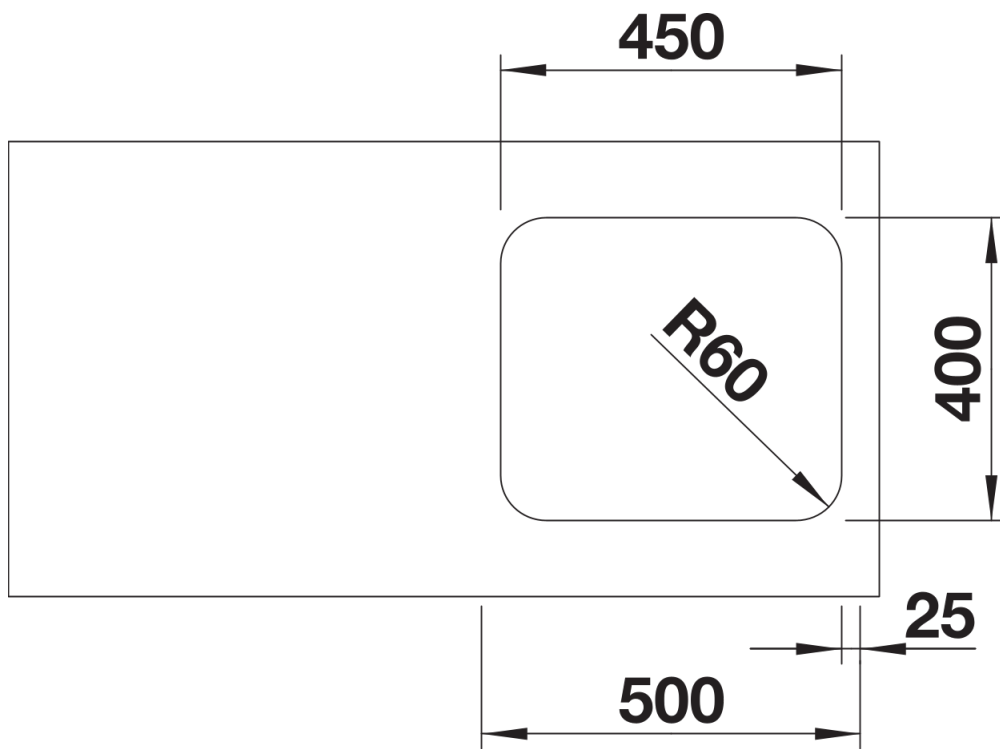

Produktdatenblatt SUPRA 450-U

Art. Nr. 518203

Vorteil

- Vielseitiges Programm mit zahlreichen Kombinationsmöglichkeiten
- Zur individuellen Zusammenstellung von Haupt- und Zusatzbecken
- Praktisches Zubehör optional erhältlich

Planungshinweise

- Ausschnitt-Daten für alle Einbauverfahren finden Sie in unserem Internet-Download

Lieferumfang

- Ablaufgarnitur mit Raumsparrohr
- 3 ½" Korbventil
- Befestigungsset

Details

Aufsicht

Ausschnitt

Frontansicht

Seitenansicht