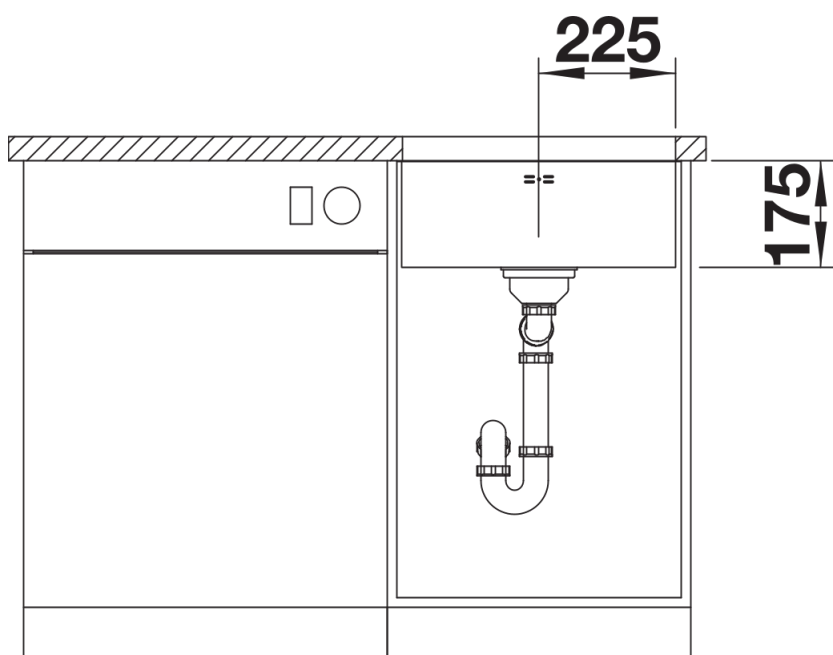

Planungshinweise

- Ausschnitt-Daten für alle Einbauverfahren finden Sie in unserem Internet-Download

Lieferumfang

- Ablaufgarnitur mit Raumsparrohr
- 3 ½" Korbventil
- Befestigungsset

Details

Aufsicht

Ausschnitt