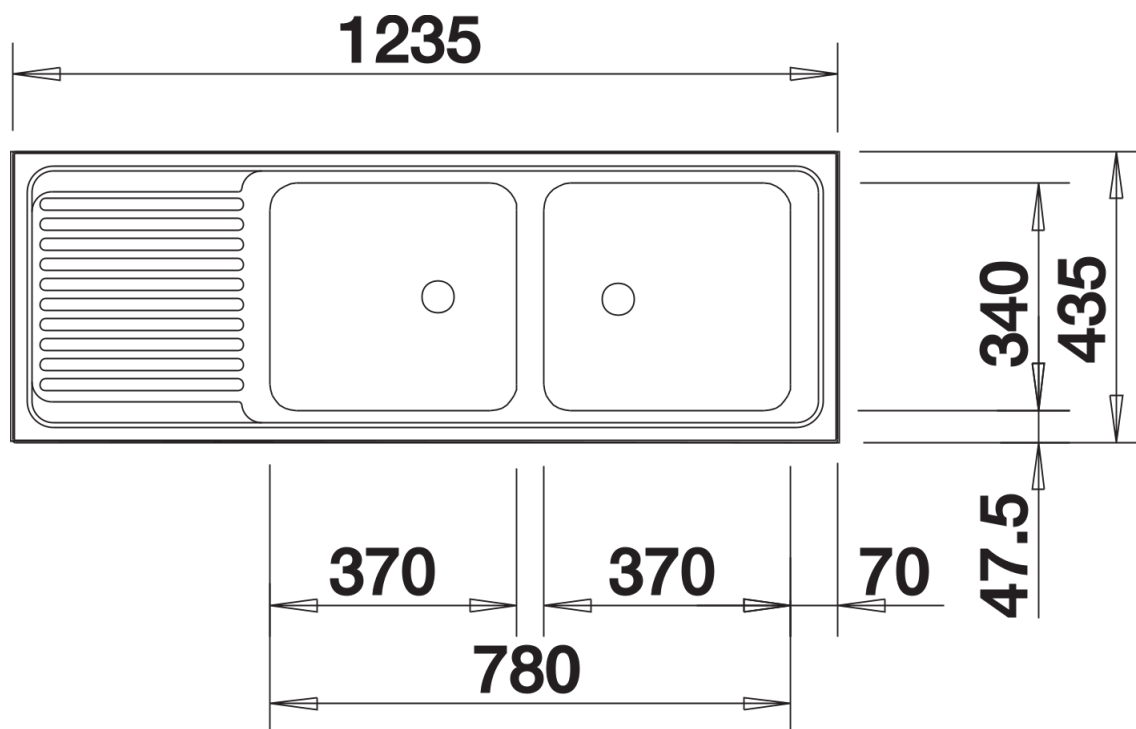

Planungshinweise

- Doppel-Ab- und Überlaufgarnitur 1 ½" bitte separat bestellen.
- Beckengröße: 370 x 340 x 150 mm
- Ausschnittmaße: 1217 x 417 mm

Details

Aufsicht