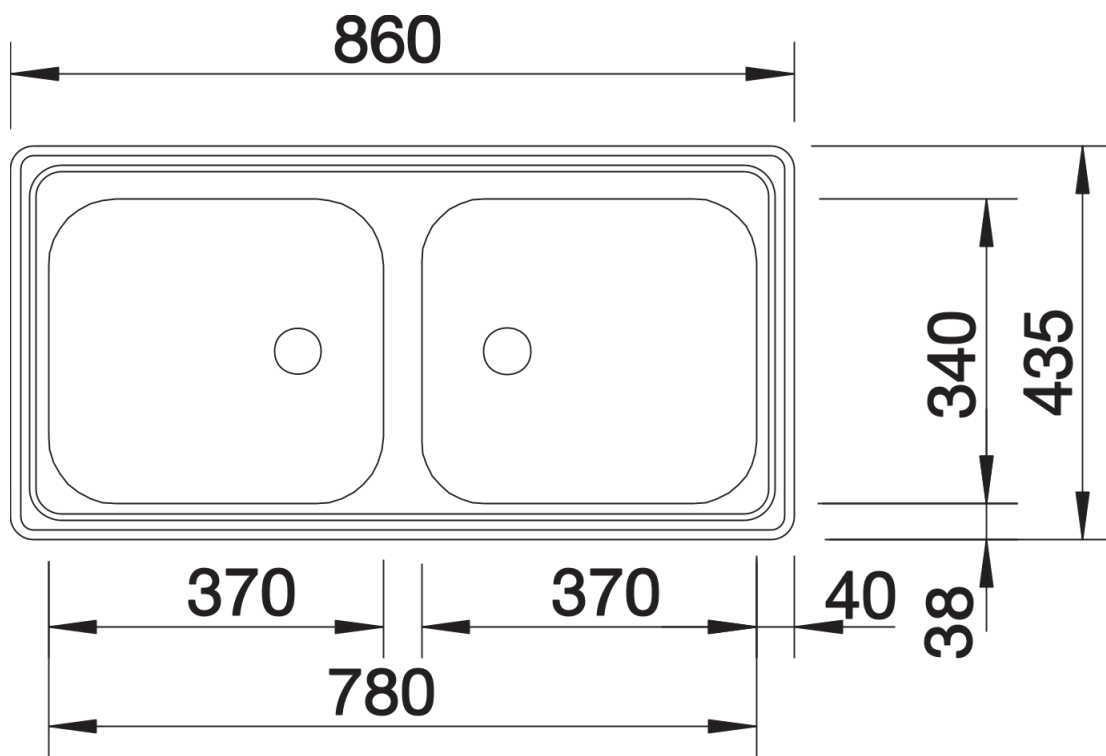

Planungshinweise

- Doppel-Ab- und Überlaufgarnitur 1 ½" bitte separat bestellen.
- Beckengröße: 370 x 340 x 150 mm
- Ausschnittmaße: 842 x 417 mm

Details

Aufsicht