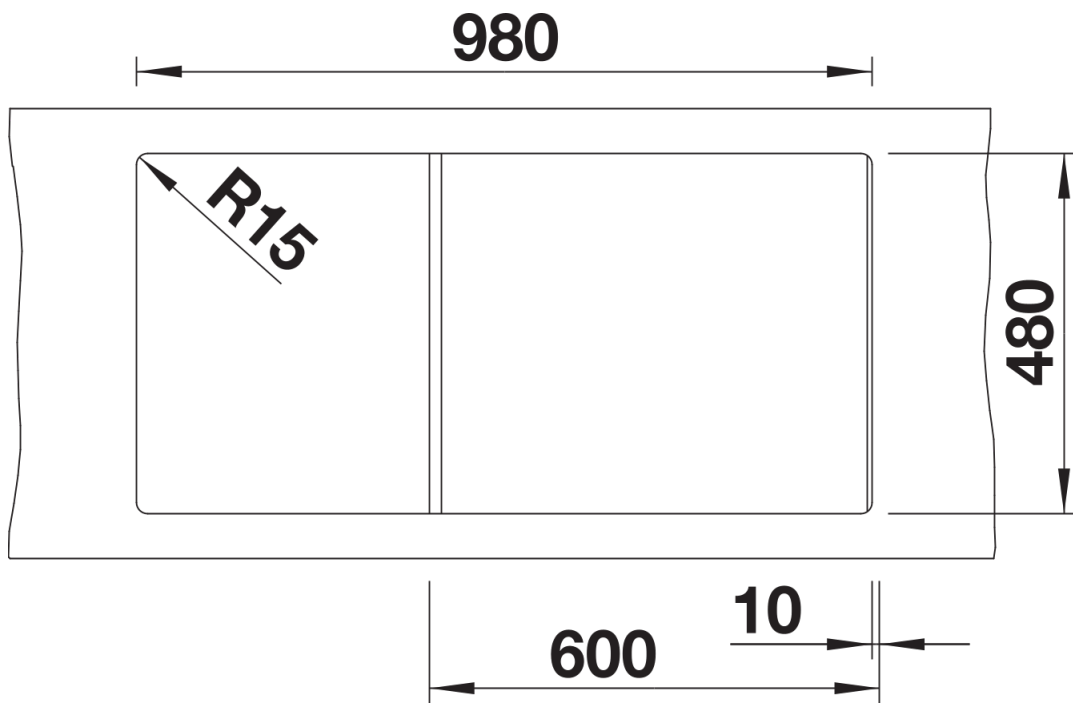

Produktdatenblatt ZIA XL 6 S

Art. Nr. 517561

Vorteil

- Modernes Design mit klarer Linienführung
- Geradlinige Außenkontur, betont durch schmalen Rand
- Charakteristische Armaturenbank, die als Rahmen die Abtropffläche vergrößert
- Maximal großes XL-Becken für noch mehr Platz beim Spülen
- Klassische Beckenanordnung zum reversiblen Einbau

Farben

Verfügbare Farben

schwarz
anthrazit
vulkangrau
weiß
softweiß
cafe

SILGRANIT weiß

Planungshinweise

- Ausschnitt-Daten für alle Einbauverfahren finden Sie in unserem Internet-Download

Lieferumfang

- Ablaufgarnitur mit Raumsparrohr
- 3 ½" Korbventil mit integrierter Abлаuffernbedienung (Drehknopf)

Details

Aufsicht

Ausschnitt

Frontansicht

Seitenansicht