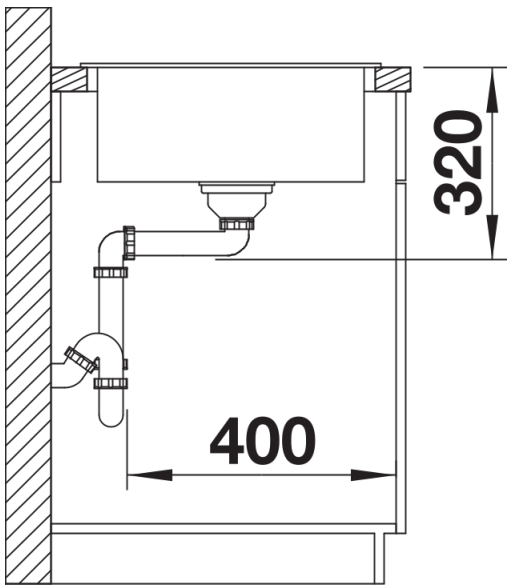

Farben

Verfügbare Farben

schwarz
anthrazit
vulkangrau
weiß
softweiß
cafe

SILGRANIT weiß

Planungshinweise

- Ausschnitt-Daten für alle Einbauverfahren finden Sie in unserem Internet-Download

Lieferumfang

- Ablaufgarnitur mit Raumsparrohr
- 3 ½" Korbventil mit integrierter Abлаuffernbedienung (Drehknopf)

Details

Aufsicht

Ausschnitt

Frontansicht

Seitenansicht