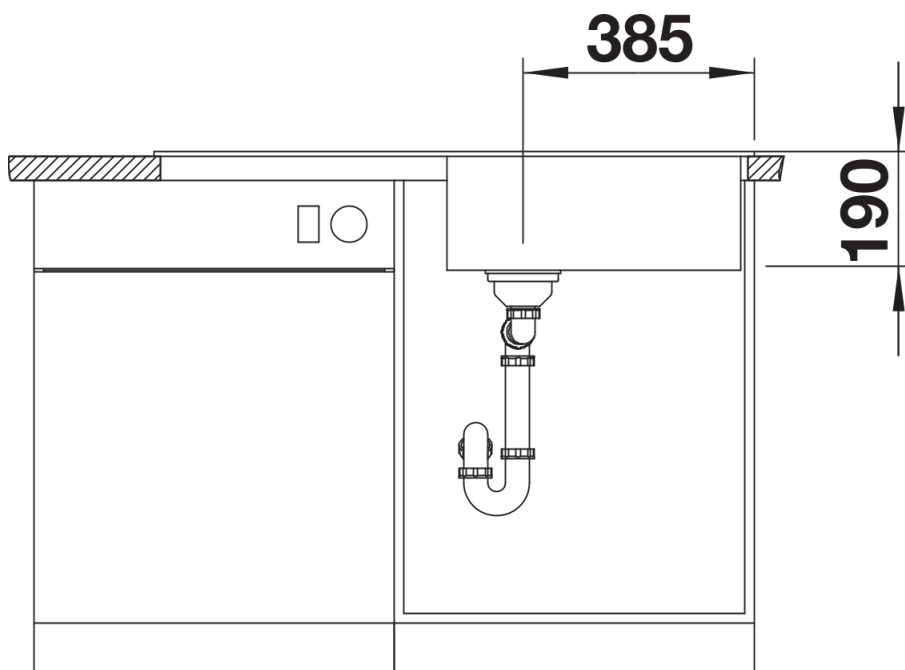

Produktdatenblatt ZIA XL 6 S

Art. Nr. 517561

Vorteil

- Modernes Design mit klarer Linienführung
- Geradlinige Außenkontur, betont durch schmalen Rand
- Charakteristische Armaturenbank, die als Rahmen die Abtropffläche vergrößert
- Maximal großes XL-Becken für noch mehr Platz beim Spülen
- Klassische Beckenanordnung zum reversiblen Einbau

Farben

Verfügbare Farben

schwarz
anthrazit
vulkangrau
weiß
softweiß
cafe

SILGRANIT weiß

Planungshinweise

- Ausschnitt-Daten für alle Einbauverfahren finden Sie in unserem Internet-Download

Lieferumfang

- Ablaufgarnitur mit Raumsparrohr
- 3 ½" Korbventil mit integrierter Abлаuffernbedienung (Drehknopf)

Details

Aufsicht

Ausschnitt

Frontansicht

Seitenansicht