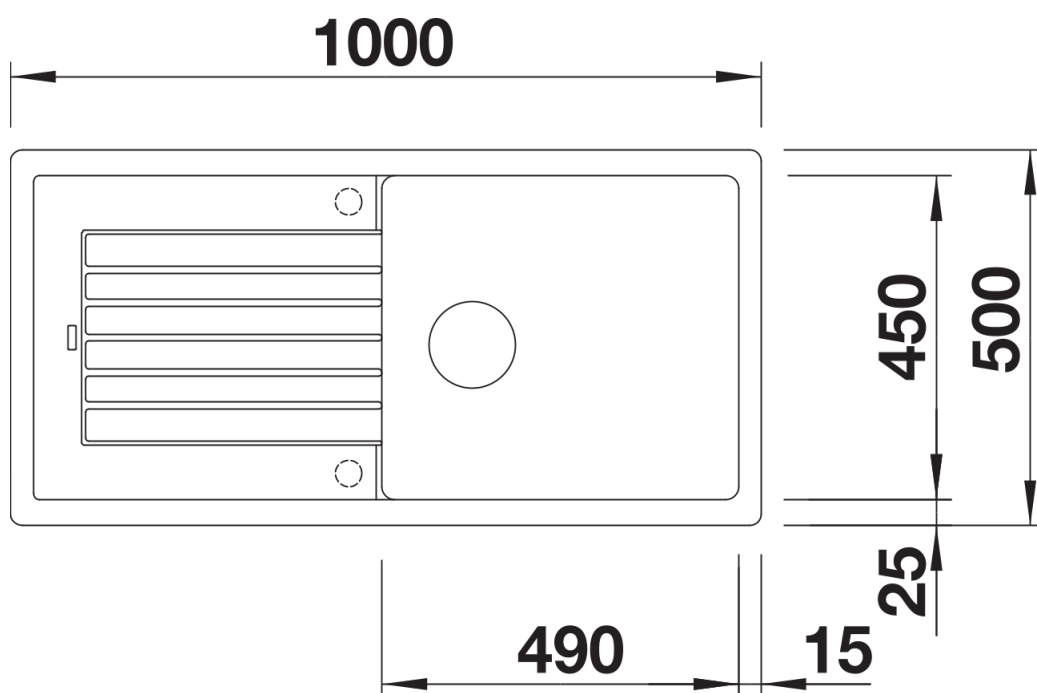

Produktdatenblatt ZIA XL 6 S

Art. Nr. 517561

Vorteil

- Modernes Design mit klarer Linienführung
- Geradlinige Außenkontur, betont durch schmalen Rand
- Charakteristische Armaturenbank, die als Rahmen die Abtropffläche vergrößert
- Maximal großes XL-Becken für noch mehr Platz beim Spülen
- Klassische Beckenanordnung zum reversiblen Einbau

Farben

Verfügbare Farben

schwarz
anthrazit
vulkangrau
weiß
softweiß
cafe

SILGRANIT weiß

Planungshinweise

- Ausschnitt-Daten für alle Einbauverfahren finden Sie in unserem Internet-Download

Lieferumfang

- Ablaufgarnitur mit Raumsparrohr
- 3 ½" Korbventil mit integrierter Abлаuffernbedienung (Drehknopf)

Details

Aufsicht

Ausschnitt

Frontansicht

Seitenansicht