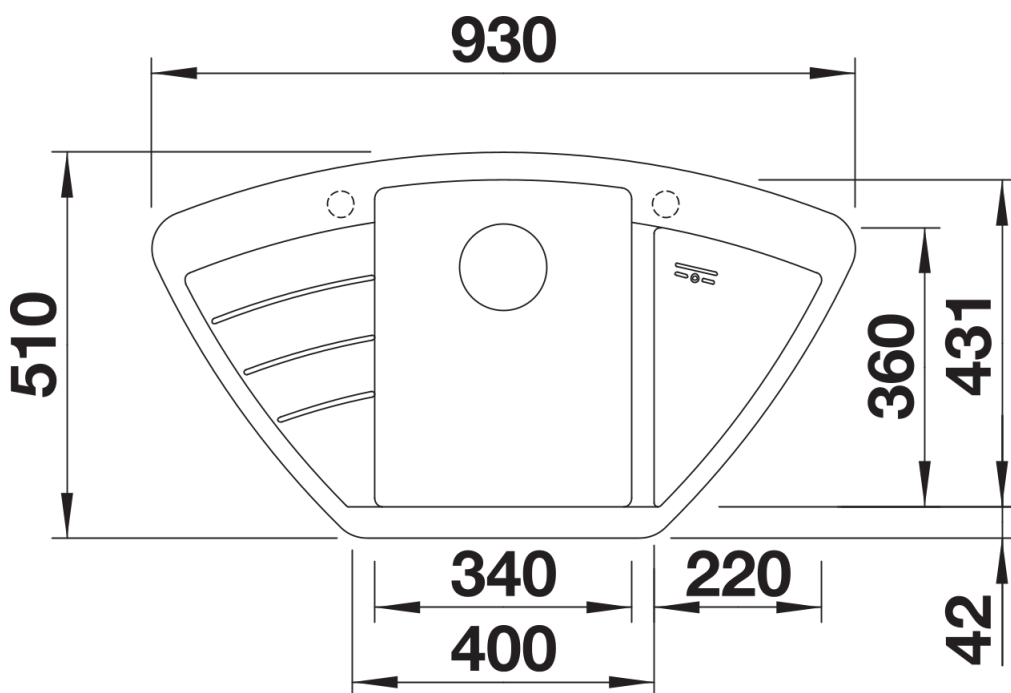

## Planungshinweise

---

- Ausschnitt nach Schablone.

## Lieferumfang

---

- Ablaufgarnitur mit Raumsparrohr
- 3 ½" Korbventil mit integrierter Abлаuffernbedienung (Drehknopf)

## Details

---

Aufsicht

Ausschnitt

Frontansicht

Seitenansicht