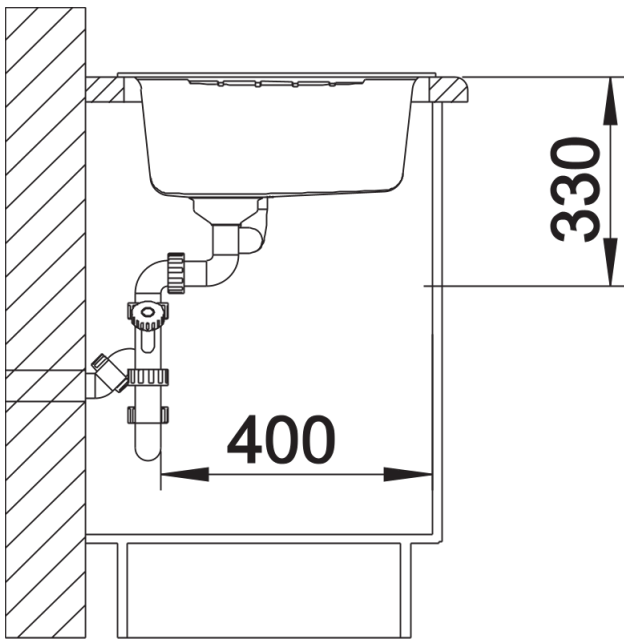

## Lieferumfang

---

- Ablaufgarnitur mit Raumsparrohr
- 3 ½" Korbventil mit integrierter Abлаuffernbedienung (Drehknopf)

## Details

---

Aufsicht

Ausschnitt

Frontansicht

Seitenansicht