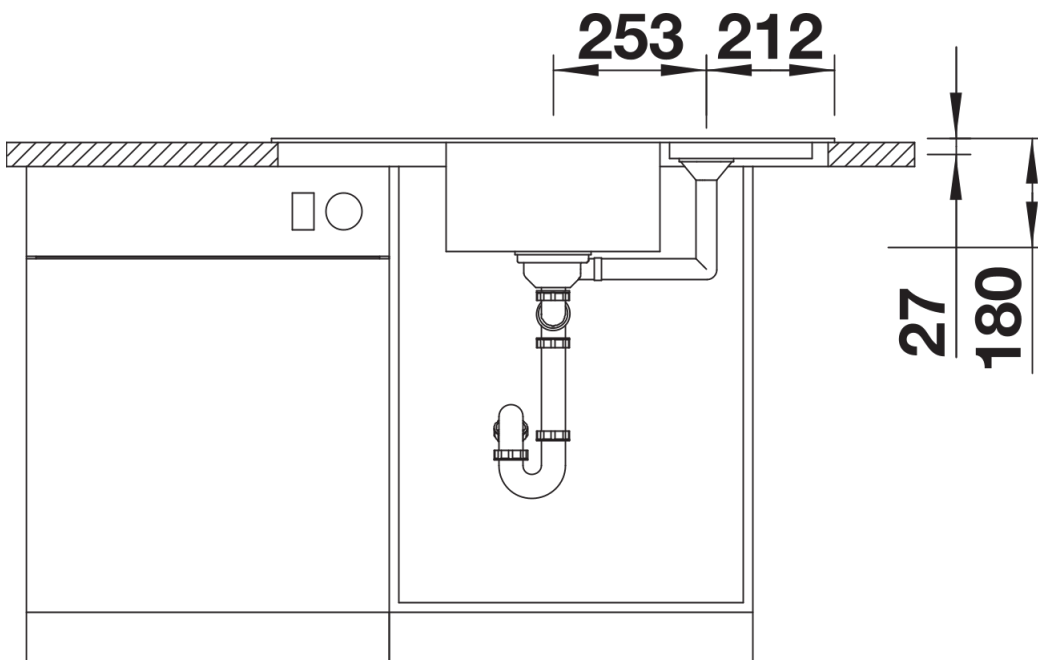

## Lieferumfang

---

- Ablaufgarnitur mit Raumsparrohr
- 3 ½" Korbventil mit integrierter Abлаuffernbedienung (Drehknopf)

## Details

---

Aufsicht

Ausschnitt

Frontansicht

Seitenansicht