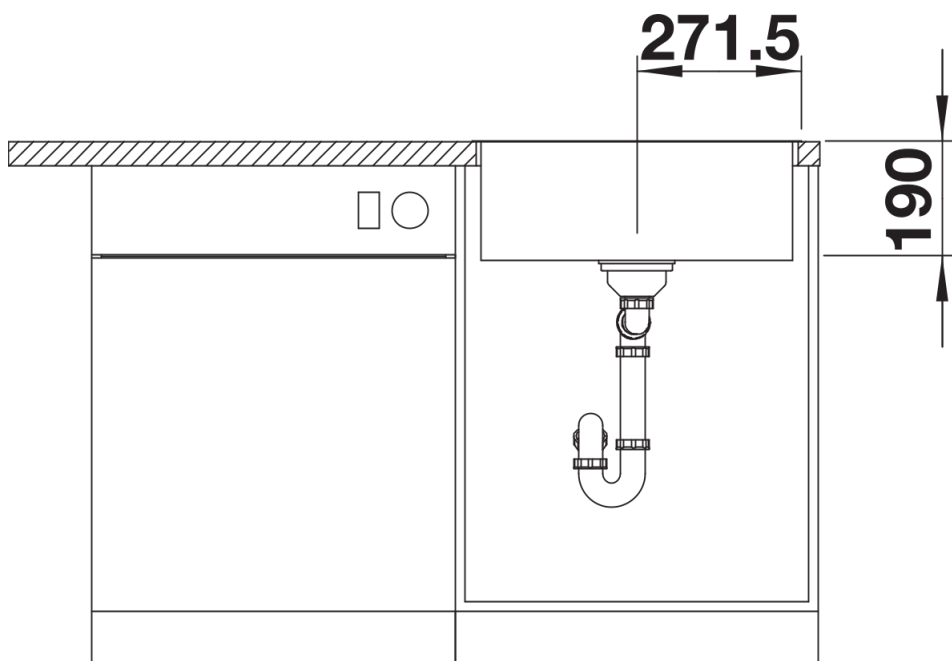

## Lieferumfang

---

- Ablaufgarnitur mit Raumsparrohr
- 3 ½" InFino-Korbventil

## Details

---

Aufsicht

Ausschnitt

Frontansicht

Seitenansicht