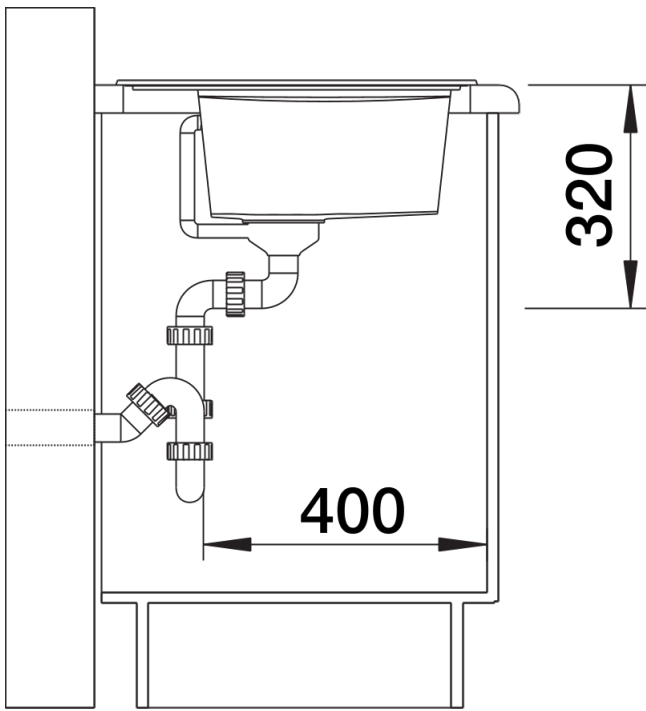

## Lieferumfang

---

- Ablaufgarnitur mit Raumsparrohr
- 3 ½" InFino-Korbventil mit integrierter Abлаuffernbedienung (Drehknopf)

## Details

---

Aufsicht

Ausschnitt

Frontansicht

Seitenansicht