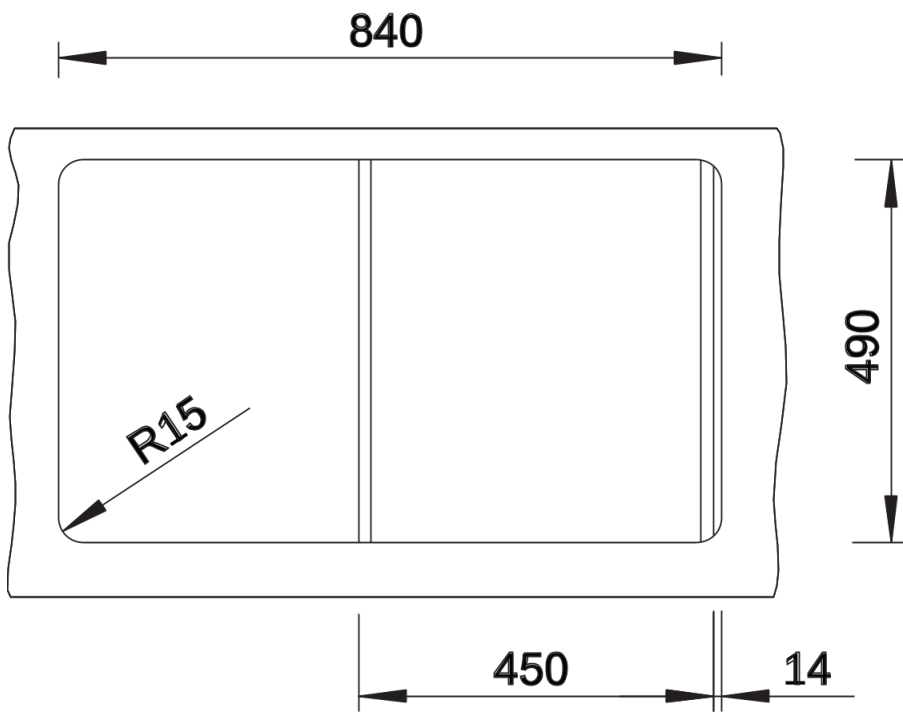

## Lieferumfang

---

- Ablaufgarnitur mit Raumsparrohr
- 3 ½" InFino-Korbventil mit integrierter Abлаuffernbedienung (Drehknopf)

## Details

---

Aufsicht

Ausschnitt

Frontansicht

Seitenansicht