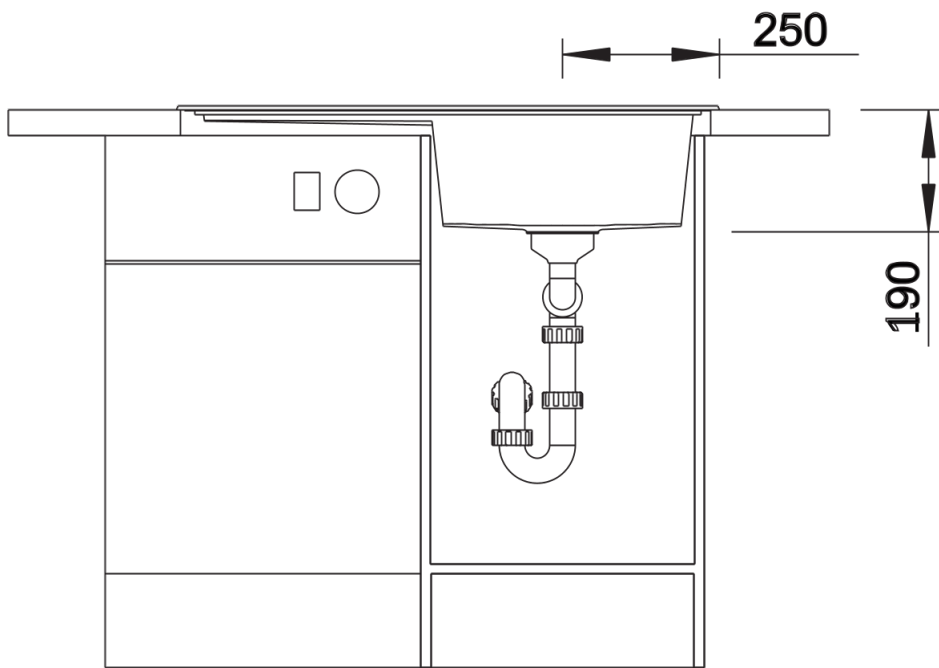

## Lieferumfang

---

- Ablaufgarnitur mit Raumsparrohr
- 3 ½" InFino-Korbventil mit integrierter Abлаuffernbedienung (Drehknopf)

## Details

---

Aufsicht

Ausschnitt

Frontansicht

Seitenansicht