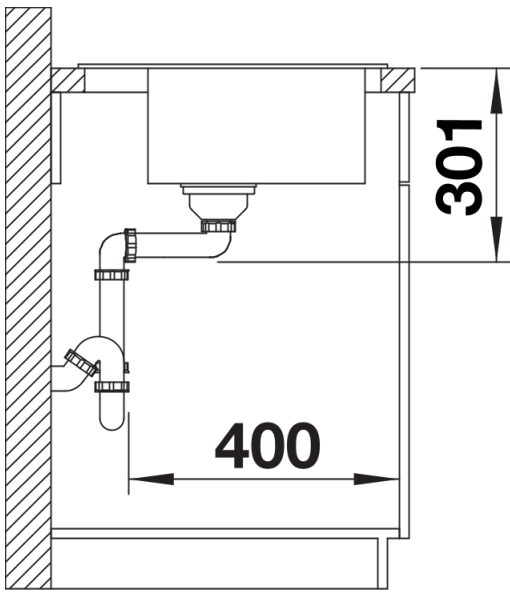

Lieferumfang

- Ablaufgarnitur mit Raumsparrohr
- 3 ½" InFino-Korbventil mit Abлаuffernbedienung (Drehbetätigung)

Details

Aufsicht

Ausschnitt

Frontansicht

Seitenansicht