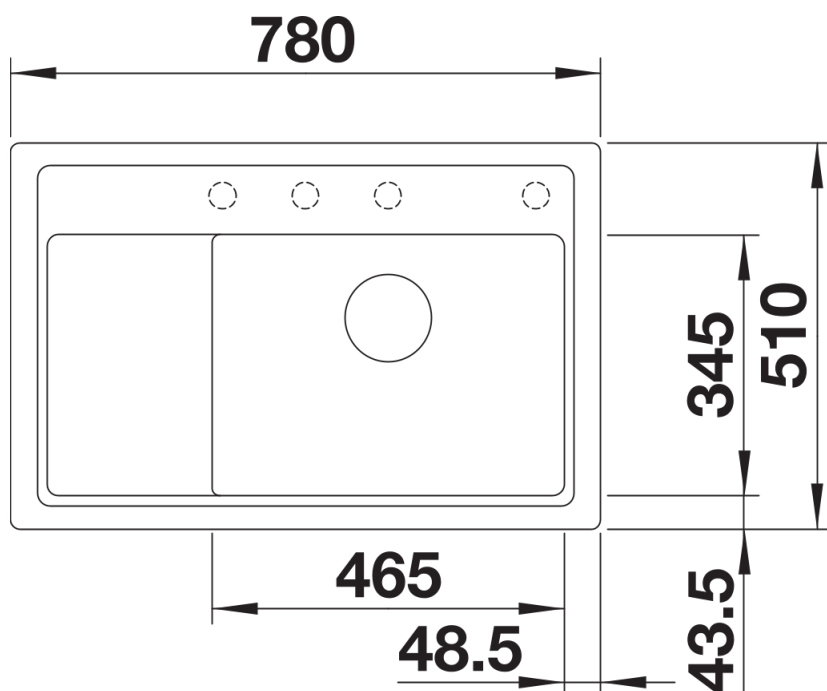

Lieferumfang

- Ablaufgarnitur mit Raumsparrohr
- 3 ½" InFino-Korbventil mit Abлаuffernbedienung (Drehbetätigung)

Details

Aufsicht

Ausschnitt

Frontansicht

Seitenansicht