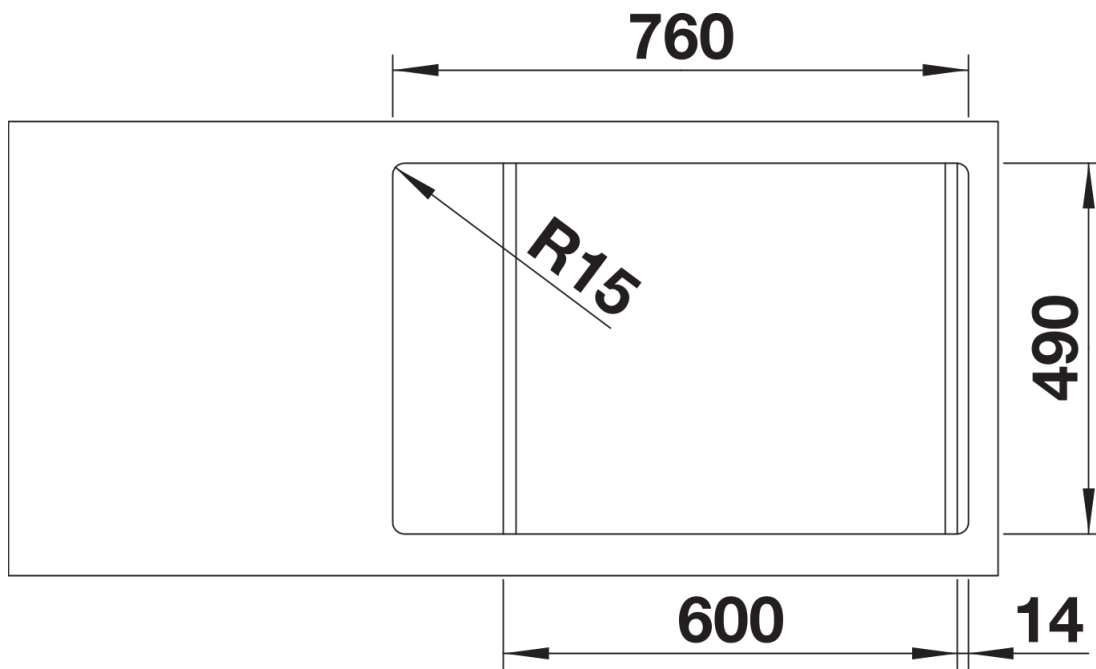

Lieferumfang

- Ablaufgarnitur mit Raumsparrohr
- 3 ½" InFino-Korbventil mit Abлаuffernbedienung (Drehbetätigung)

Details

Aufsicht

Ausschnitt

Frontansicht

Seitenansicht