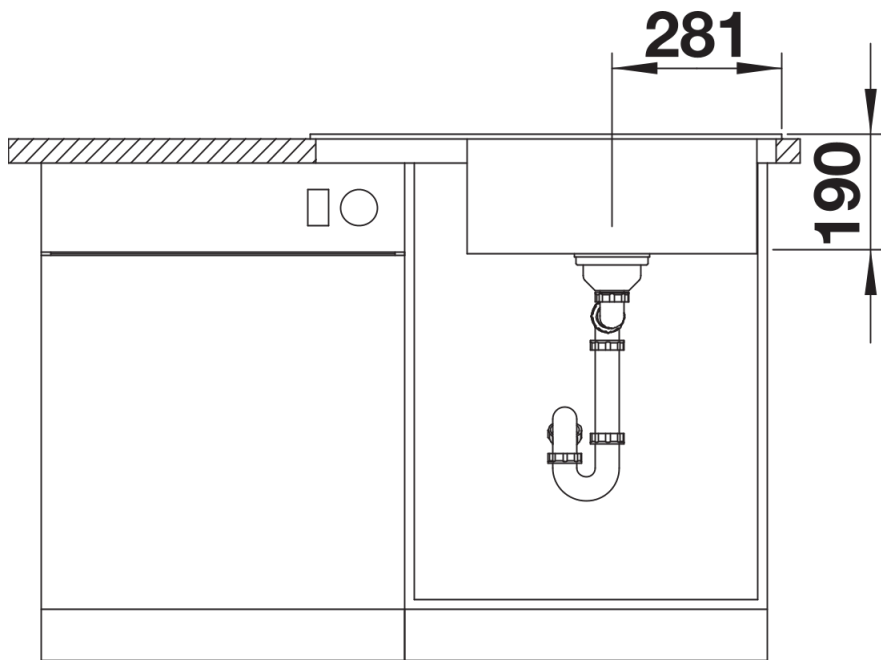

Lieferumfang

- Ablaufgarnitur mit Raumsparrohr
- 3 ½" InFino-Korbventil mit Abлаuffernbedienung (Drehbetätigung)

Details

Aufsicht

Ausschnitt

Frontansicht

Seitenansicht