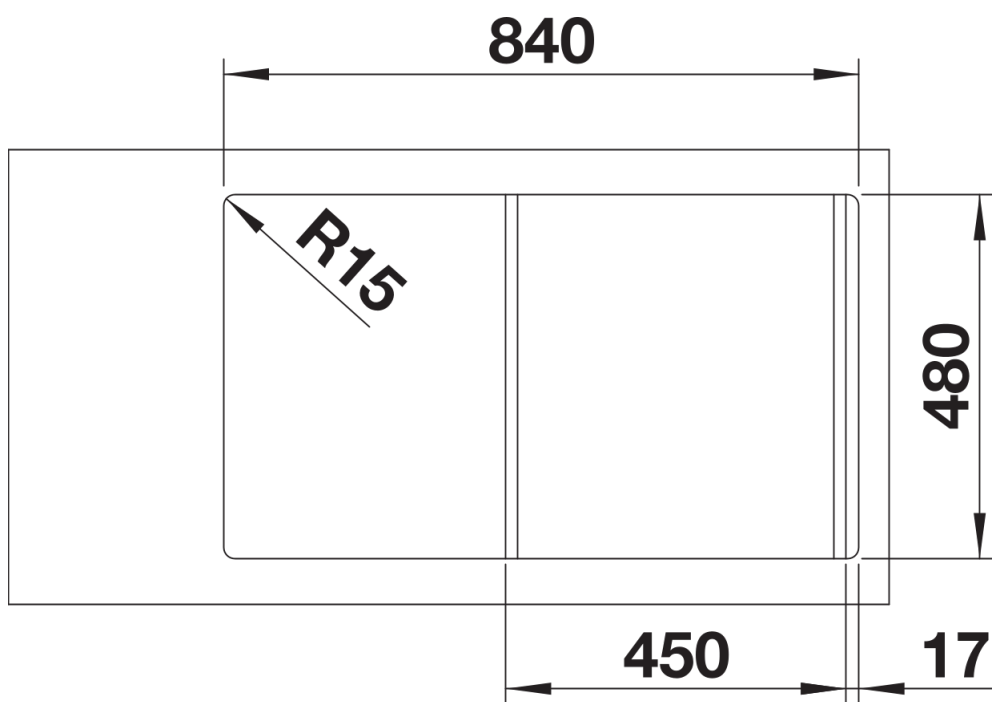

Produktdatenblatt DINAS 45 S

Art. Nr. 523378

Vorteil

- Harmonische, zeitlose Gestaltung
- Geräumiges Becken
- Funktionale Abtropffläche
- Reversibel einbaubar
- 3 ½" Korbventil
- Mit Ablauffernbedienung

Planungshinweise

- Ausschnitt-Daten für alle Einbauverfahren finden Sie in unserem Internet-Download

Lieferumfang

- Ablaufgarnitur mit Raumsparrohr
- 3 ½" Korbventil mit Abbluffernbedienung (Drehbetätigung)
- Dichtung

Details

Aufsicht

Ausschnitt

Frontansicht

Seitenansicht