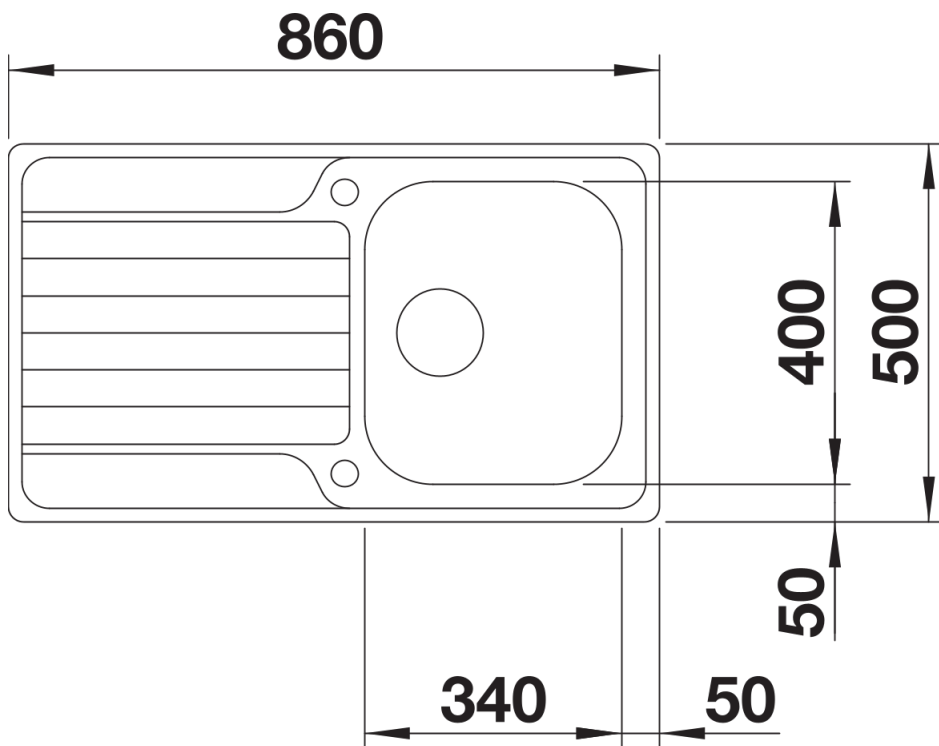

Produktdatenblatt DINAS 45 S

Art. Nr. 523378

Vorteil

- Harmonische, zeitlose Gestaltung
- Geräumiges Becken
- Funktionale Abtropffläche
- Reversibel einbaubar
- 3 ½" Korbventil
- Mit Ablauffernbedienung

Planungshinweise

- Ausschnitt-Daten für alle Einbauverfahren finden Sie in unserem Internet-Download

Lieferumfang

- Ablaufgarnitur mit Raumsparrohr
- 3 ½" Korbventil mit Abbluffernbedienung (Drehbetätigung)
- Dichtung

Details

Aufsicht

Ausschnitt

Frontansicht

Seitenansicht