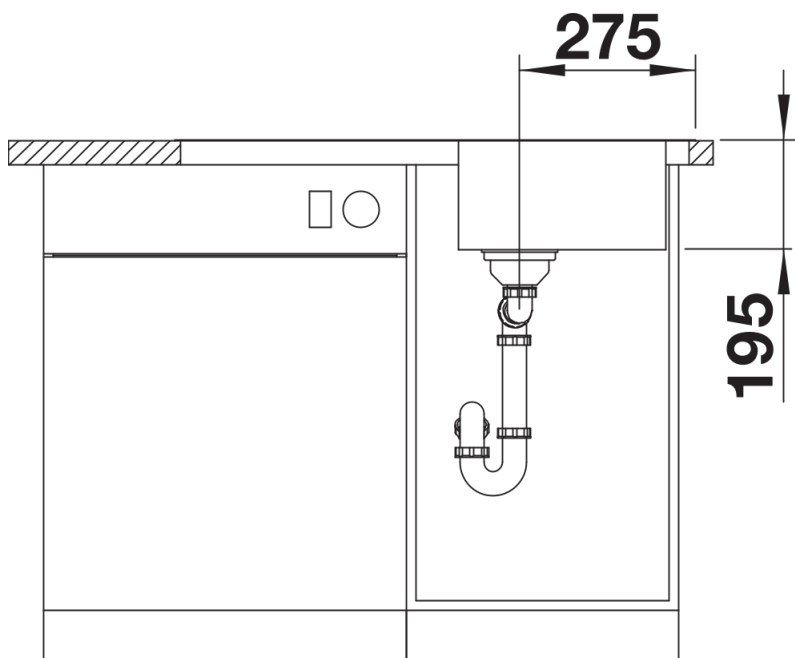

Produktdatenblatt DINAS 45 S

Art. Nr. 523378

Vorteil

- Harmonische, zeitlose Gestaltung
- Geräumiges Becken
- Funktionale Abtropffläche
- Reversibel einbaubar
- 3 ½" Korbventil
- Mit Ablauffernbedienung

Planungshinweise

- Ausschnitt-Daten für alle Einbauverfahren finden Sie in unserem Internet-Download

Lieferumfang

- Ablaufgarnitur mit Raumsparrohr
- 3 ½" Korbventil mit Abbluffernbedienung (Drehbetätigung)
- Dichtung

Details

Aufsicht

Ausschnitt

Frontansicht

Seitenansicht