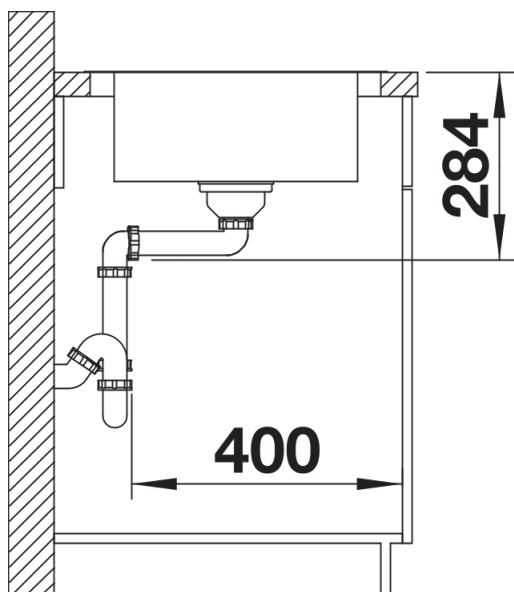

Produktdatenblatt DINAS 45 S

Art. Nr. 523378

Vorteil

- Harmonische, zeitlose Gestaltung
- Geräumiges Becken
- Funktionale Abtropffläche
- Reversibel einbaubar
- 3 ½" Korbventil
- Mit Ablauffernbedienung

Planungshinweise

- Ausschnitt-Daten für alle Einbauverfahren finden Sie in unserem Internet-Download

Lieferumfang

- Ablaufgarnitur mit Raumsparrohr
- 3 ½" Korbventil mit Abbluffernbedienung (Drehbetätigung)
- Dichtung

Details

Aufsicht

Ausschnitt

Frontansicht

Seitenansicht