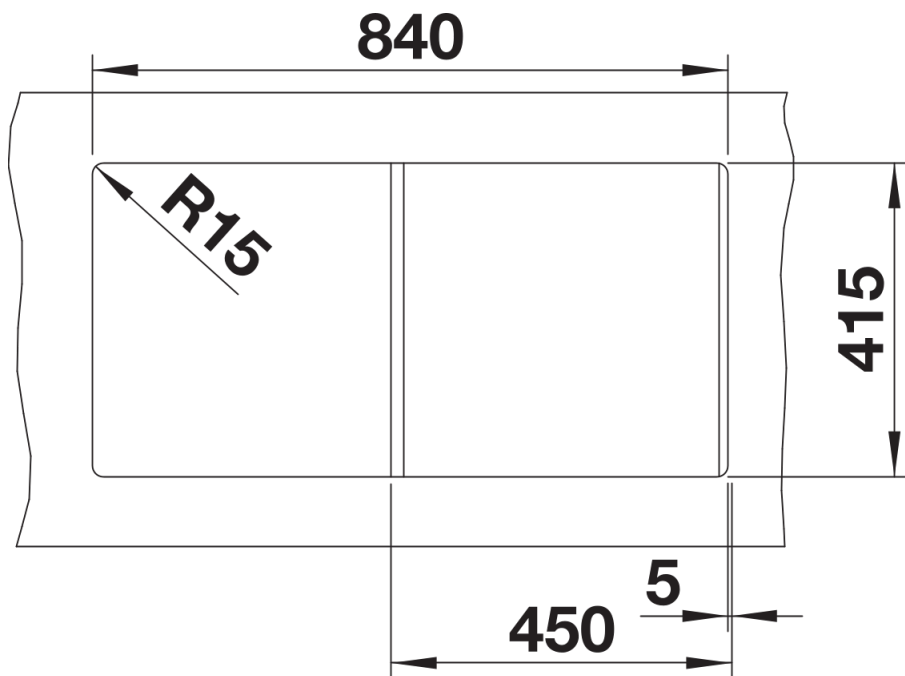

Produktdatenblatt FAVUM 45 S

Art. Nr. 524229

Vorteil

- Zeitlose, funktionale Gestaltung mit klarer Linienführung
- Großes Becken und große Abtropffläche mit harmonisch integriertem Überlauf
- Enge Beckenradien für größtmögliches Füllvolumen
- Große Spüle mit geringem Platzbedarf von 86 x 43,5 cm
- Reversibel einbaubar

Farben

Verfügbare Farben

schwarz
anthrazit
vulkangrau
weiß
softweiß
cafe

SILGRANIT weiß

Planungshinweise

- Ausschnitt-Daten für alle Einbauverfahren finden Sie in unserem Internet-Download

Lieferumfang

- Ablaufgarnitur mit Raumsparrohr
- 3 ½" Korbventil,

Details

Aufsicht

Ausschnitt

Frontansicht

Seitenansicht