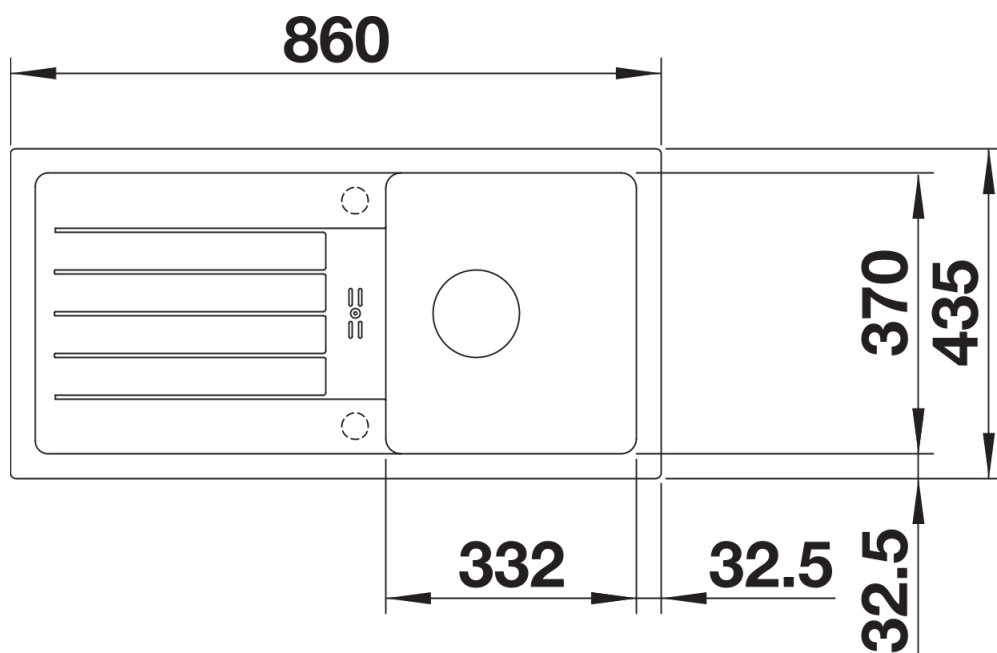

Produktdatenblatt FAVUM 45 S

Art. Nr. 524229

Vorteil

- Zeitlose, funktionale Gestaltung mit klarer Linienführung
- Großes Becken und große Abtropffläche mit harmonisch integriertem Überlauf
- Enge Beckenradien für größtmögliches Füllvolumen
- Große Spüle mit geringem Platzbedarf von 86 x 43,5 cm
- Reversibel einbaubar

Farben

Verfügbare Farben

schwarz
anthrazit
vulkangrau
weiß
softweiß
cafe

SILGRANIT weiß

Planungshinweise

- Ausschnitt-Daten für alle Einbauverfahren finden Sie in unserem Internet-Download

Lieferumfang

- Ablaufgarnitur mit Raumsparrohr
- 3 ½" Korbventil,

Details

Aufsicht

Ausschnitt

Frontansicht

Seitenansicht