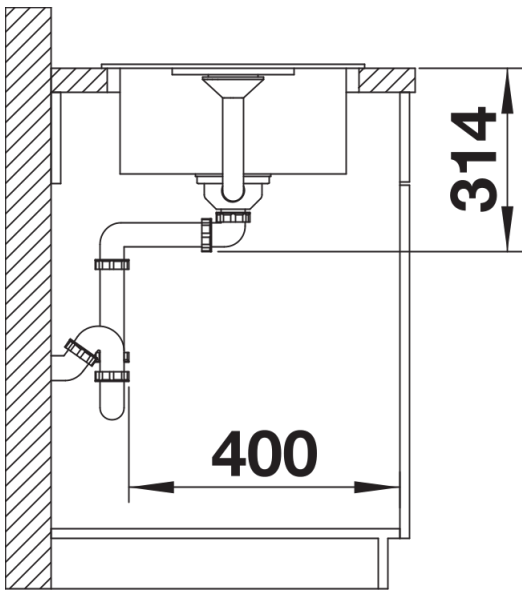

Produktdatenblatt FAVUM 45 S

Art. Nr. 524229

Vorteil

- Zeitlose, funktionale Gestaltung mit klarer Linienführung
- Großes Becken und große Abtropffläche mit harmonisch integriertem Überlauf
- Enge Beckenradien für größtmögliches Füllvolumen
- Große Spüle mit geringem Platzbedarf von 86 x 43,5 cm
- Reversibel einbaubar

Farben

Verfügbare Farben

schwarz
anthrazit
vulkangrau
weiß
softweiß
cafe

SILGRANIT weiß

Planungshinweise

- Ausschnitt-Daten für alle Einbauverfahren finden Sie in unserem Internet-Download

Lieferumfang

- Ablaufgarnitur mit Raumsparrohr
- 3 ½" Korbventil,

Details

Aufsicht

Ausschnitt

Frontansicht

Seitenansicht