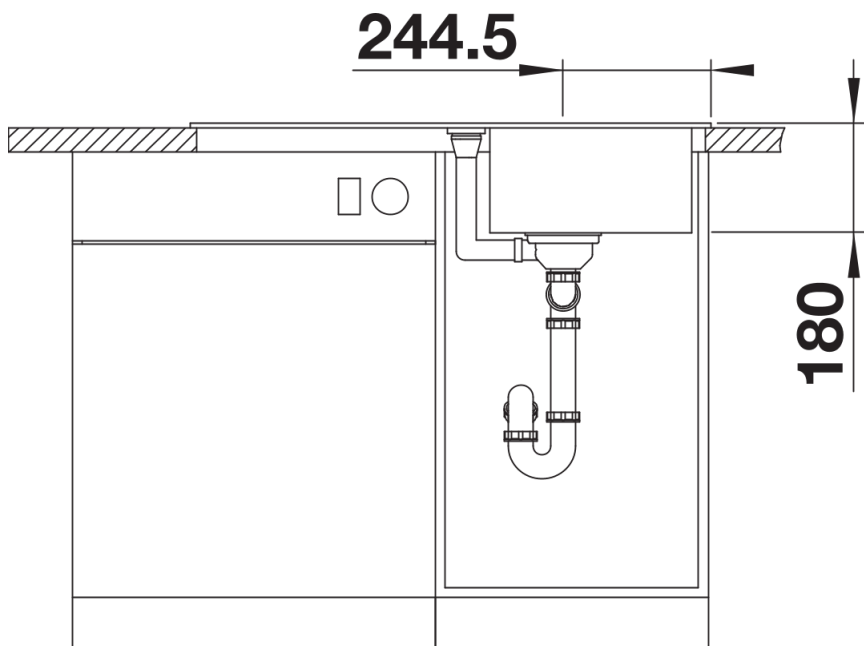

Produktdatenblatt FAVUM 45 S

Art. Nr. 524229

Vorteil

- Zeitlose, funktionale Gestaltung mit klarer Linienführung
- Großes Becken und große Abtropffläche mit harmonisch integriertem Überlauf
- Enge Beckenradien für größtmögliches Füllvolumen
- Große Spüle mit geringem Platzbedarf von 86 x 43,5 cm
- Reversibel einbaubar

Farben

Verfügbare Farben

schwarz
anthrazit
vulkangrau
weiß
softweiß
cafe

SILGRANIT weiß

Planungshinweise

- Ausschnitt-Daten für alle Einbauverfahren finden Sie in unserem Internet-Download

Lieferumfang

- Ablaufgarnitur mit Raumsparrohr
- 3 ½" Korbventil,

Details

Aufsicht

Ausschnitt

Frontansicht

Seitenansicht