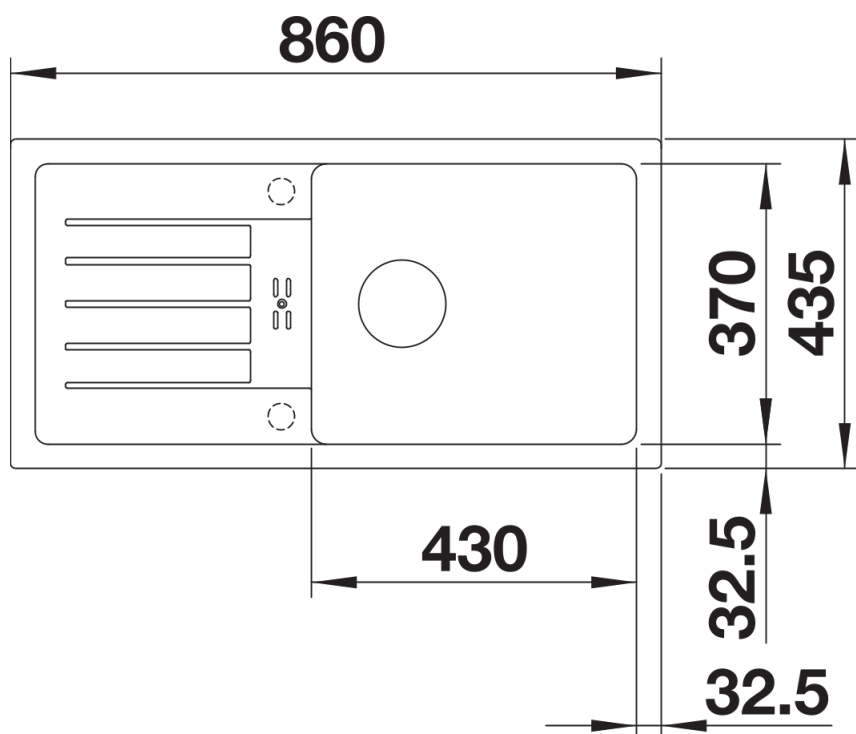

Produktdatenblatt FAVUM XL 6 S

Art. Nr. 524233

Vorteil

- Zeitlose, funktionale Gestaltung mit klarer Linienführung
- Extra großes Becken und große Abtropffläche mit harmonisch integriertem Überlauf
- Enge Beckenradien für größtmögliches Füllvolumen
- Große Spüle mit geringem Platzbedarf von 86 x 43,5 cm
- Reversibel einbaubar

- Ablaufgarnitur mit Raumsparrohr
- 3 ½" Korbventil,

Details

Aufsicht

Ausschnitt

Frontansicht

Seitenansicht