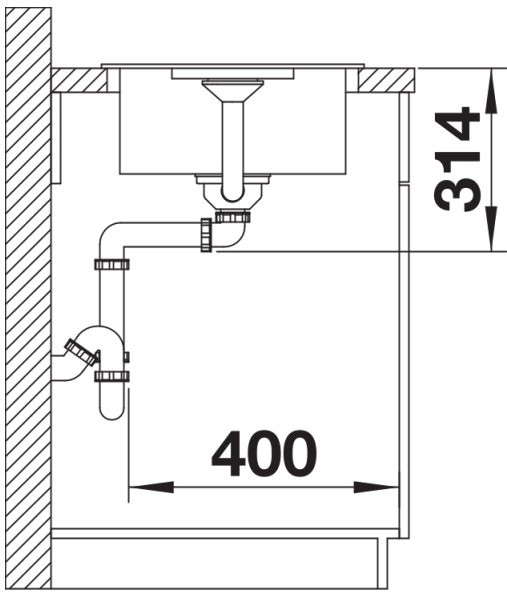

Produktdatenblatt FAVUM XL 6 S

Art. Nr. 524233

Vorteil

- Zeitlose, funktionale Gestaltung mit klarer Linienführung
- Extra großes Becken und große Abtropffläche mit harmonisch integriertem Überlauf
- Enge Beckenradien für größtmögliches Füllvolumen
- Große Spüle mit geringem Platzbedarf von 86 x 43,5 cm
- Reversibel einbaubar

- Ablaufgarnitur mit Raumsparrohr
- 3 ½" Korbventil,

Details

Aufsicht

Ausschnitt

Frontansicht

Seitenansicht