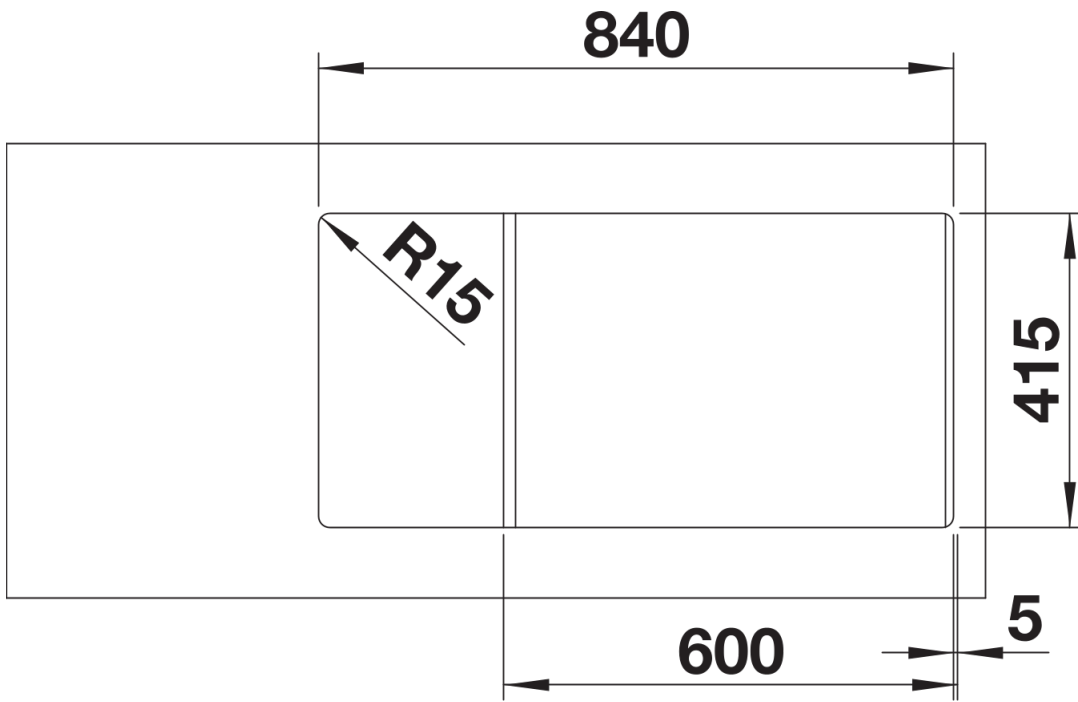

Produktdatenblatt FAVUM XL 6 S

Art. Nr. 524233

Vorteil

- Zeitlose, funktionale Gestaltung mit klarer Linienführung
- Extra großes Becken und große Abtropffläche mit harmonisch integriertem Überlauf
- Enge Beckenradien für größtmögliches Füllvolumen
- Große Spüle mit geringem Platzbedarf von 86 x 43,5 cm
- Reversibel einbaubar

- Ablaufgarnitur mit Raumsparrohr
- 3 ½" Korbventil,

Details

Aufsicht

Ausschnitt

Frontansicht

Seitenansicht