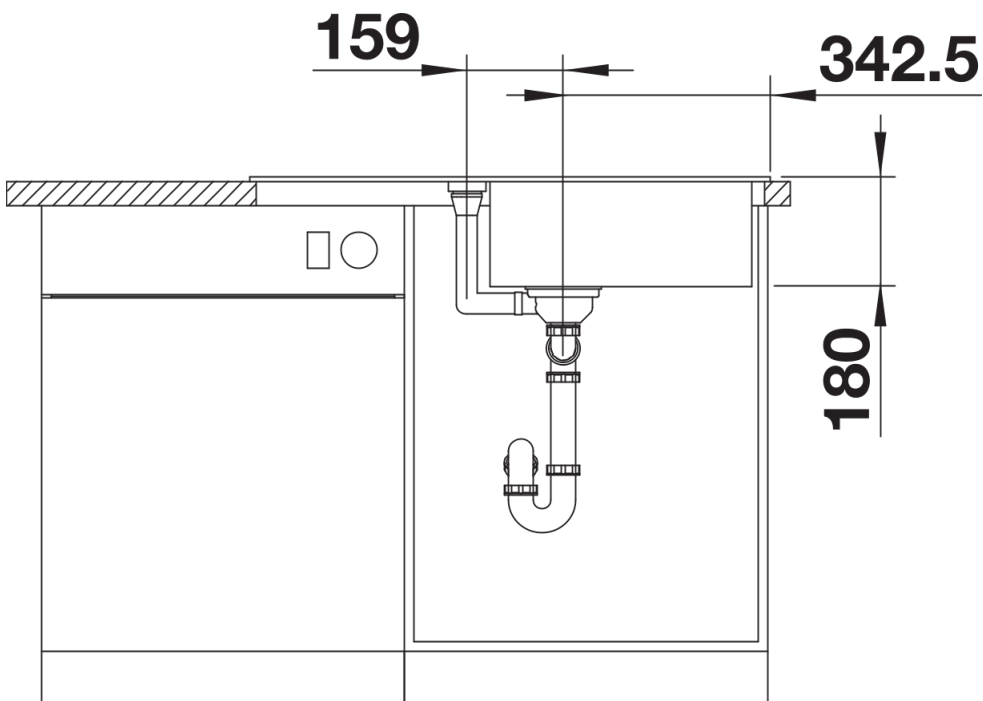

Produktdatenblatt FAVUM XL 6 S

Art. Nr. 524233

Vorteil

- Zeitlose, funktionale Gestaltung mit klarer Linienführung
- Extra großes Becken und große Abtropffläche mit harmonisch integriertem Überlauf
- Enge Beckenradien für größtmögliches Füllvolumen
- Große Spüle mit geringem Platzbedarf von 86 x 43,5 cm
- Reversibel einbaubar

- Ablaufgarnitur mit Raumsparrohr
- 3 ½" Korbventil,

Details

Aufsicht

Ausschnitt

Frontansicht

Seitenansicht