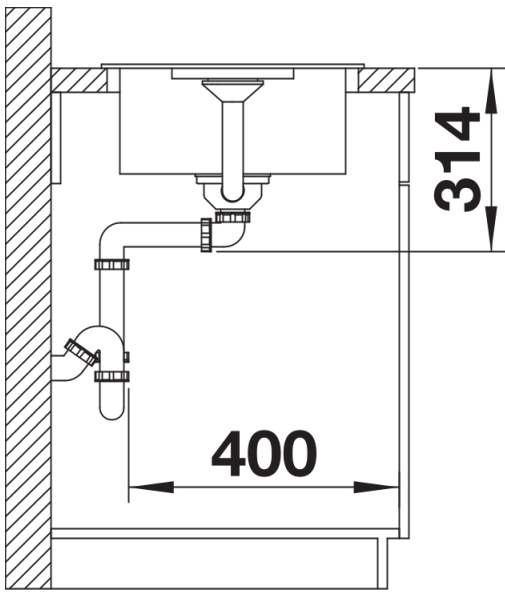

## Lieferumfang

---

- Ablaufgarnitur mit Raumsparrohr
- 3 ½" Korbventil,

## Details

---

Aufsicht

Ausschnitt

Frontansicht

Seitenansicht