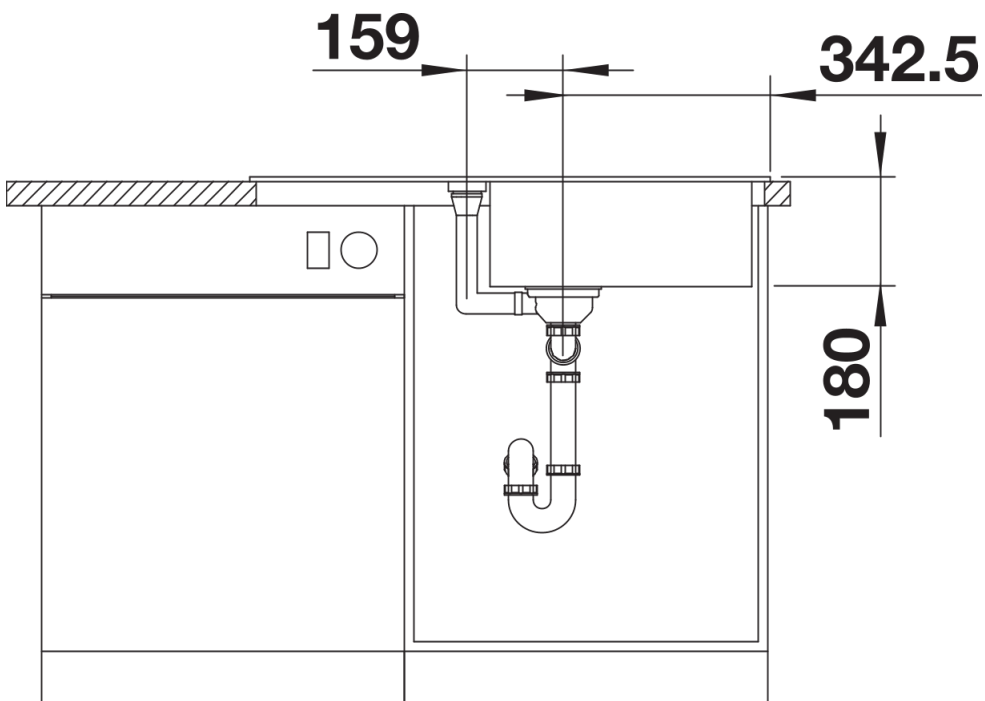

## Lieferumfang

---

- Ablaufgarnitur mit Raumsparrohr
- 3 ½" Korbventil,

## Details

---

Aufsicht

Ausschnitt

Frontansicht

Seitenansicht