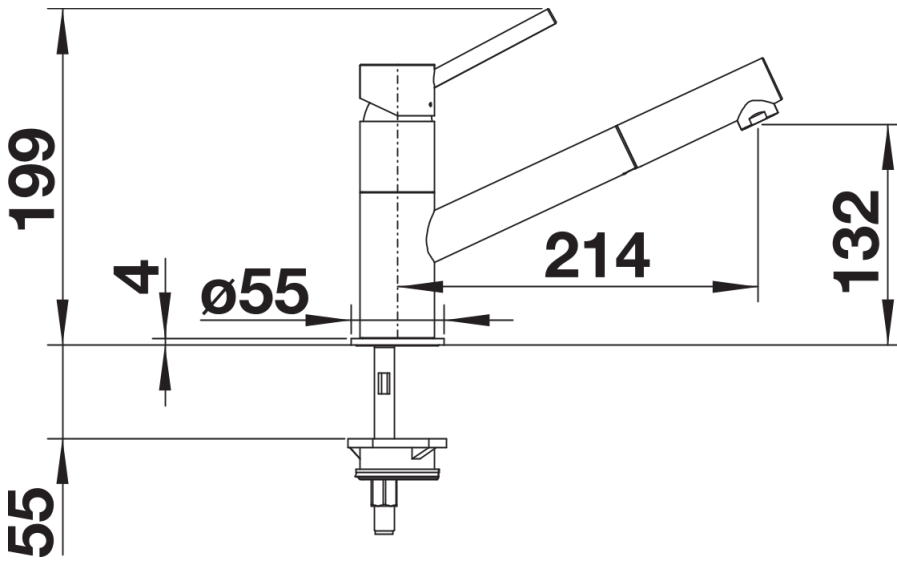

## Informations de planification

---

- Cartouche céramique HP D=35 mm
- 121 894

## Étendue des fournitures

---

- Bec orientable à 120° avec douchette
- Percement de Ø 35 mm nécessaire
- Cartouche à disques céramiques (HP D=35 mm 121 894)
- Flexibles de raccordement d'une longueur de 350 mm et écrou de 3/8" pour un montage simple et sûr
- Régulateur de jet breveté réduisant nettement les dépôts de calcaire
- Plaque de renfort augmentant la stabilité de la robinetterie lors de l'encastrement dans les éviers en inox
- Équipé de série d'un clapet anti-retour, donc intrinsèquement sûr en matière de retours d'eau suivant la norme EN 1717
- Certifié LGA

## Détails

---

Plage de pivotement

Vue latérale