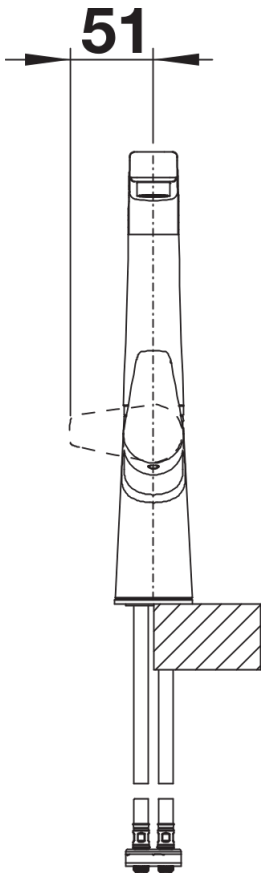

Fiches d'information sur le produit AVONA

Référence de l'article 521267

Avantage

- Un design aux formes captivantes
- Corps conique avec bec légèrement montant
- Version chromé

Coloris

Coloris disponibles
chromé

surface métallique chromé

Informations de planification

- Cartouche céramique HP D=25 mm
- 122 211

Étendue des fournitures

- Col de cygne orientable à 360°
- Percement Ø 35 mm nécessaire
- Cartouche à disques céramiques (HP D=25 mm 122 211)
- Flexibles de raccordement d'une longueur de 450 mm et écrou 3/8" pour un montage simple et sûr
- Régulateur de jet breveté réduisant nettement les dépôts de calcaire
- Plaque de renfort augmentant la stabilité de la robinetterie lors de l'encastrement dans les éviers en inox
- Certifié LGA
- Certification DVGW en cours

Détails

Plage de pivotement

Vue latérale