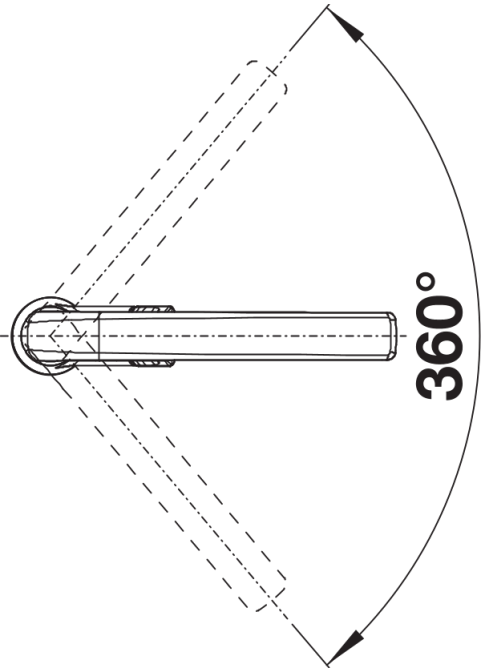

Fiches d'information sur le produit AVONA

Référence de l'article 521267

Avantage

- Un design aux formes captivantes
- Corps conique avec bec légèrement montant
- Version chromé

Coloris

Coloris disponibles
chromé

surface métallique chromé

Informations de planification

- Cartouche céramique HP D=25 mm
- 122 211

Étendue des fournitures

- Col de cygne orientable à 360°
- Percement Ø 35 mm nécessaire
- Cartouche à disques céramiques (HP D=25 mm 122 211)
- Flexibles de raccordement d'une longueur de 450 mm et écrou 3/8" pour un montage simple et sûr
- Régulateur de jet breveté réduisant nettement les dépôts de calcaire
- Plaque de renfort augmentant la stabilité de la robinetterie lors de l'encastrement dans les éviers en inox
- Certifié LGA
- Certification DVGW en cours

Détails

Plage de pivotement

Vue latérale