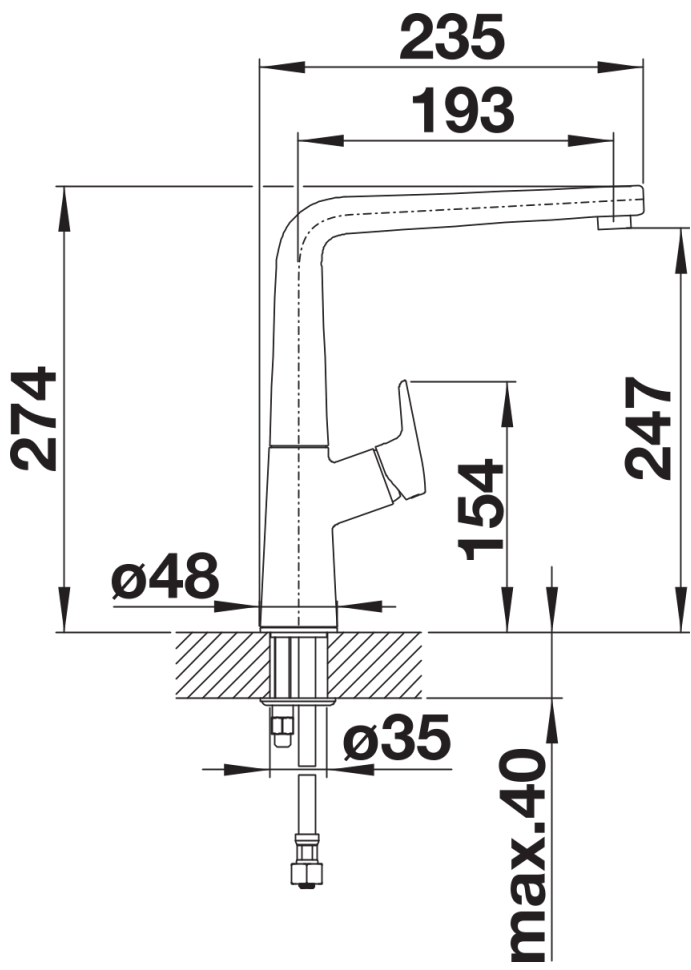

Fiches d'information sur le produit AVONA

Référence de l'article 521267

Avantage

- Un design aux formes captivantes
- Corps conique avec bec légèrement montant
- Version chromé

Coloris

Coloris disponibles
chromé

surface métallique chromé

Informations de planification

- Cartouche céramique HP D=25 mm
- 122 211

Étendue des fournitures

- Col de cygne orientable à 360°
- Percement Ø 35 mm nécessaire
- Cartouche à disques céramiques (HP D=25 mm 122 211)
- Flexibles de raccordement d'une longueur de 450 mm et écrou 3/8" pour un montage simple et sûr
- Régulateur de jet breveté réduisant nettement les dépôts de calcaire
- Plaque de renfort augmentant la stabilité de la robinetterie lors de l'encastrement dans les éviers en inox
- Certifié LGA
- Certification DVGW en cours

Détails

Plage de pivotement

Vue latérale