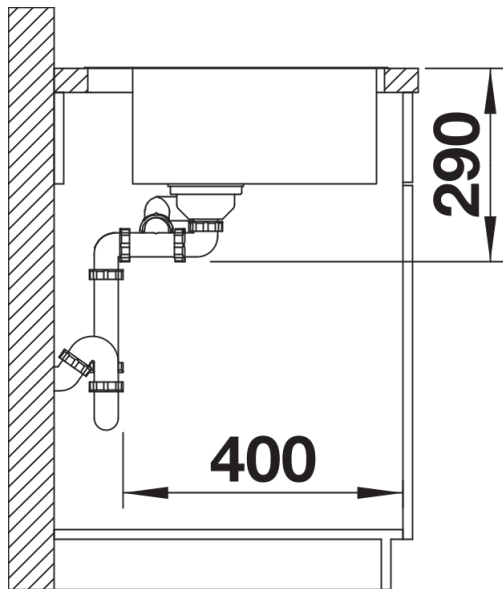

## Szállítmány tartalma

---

- lefolyógarnitúra helytakarékos csővel
- 2 x 3 ½"-os InFino szűrőkosár PushControl lefolyó-távműködtetővel
- rögzítőkészlet

## Részletek

---

Felülnézet

Kivágás

Előnézet

Oldalnézet