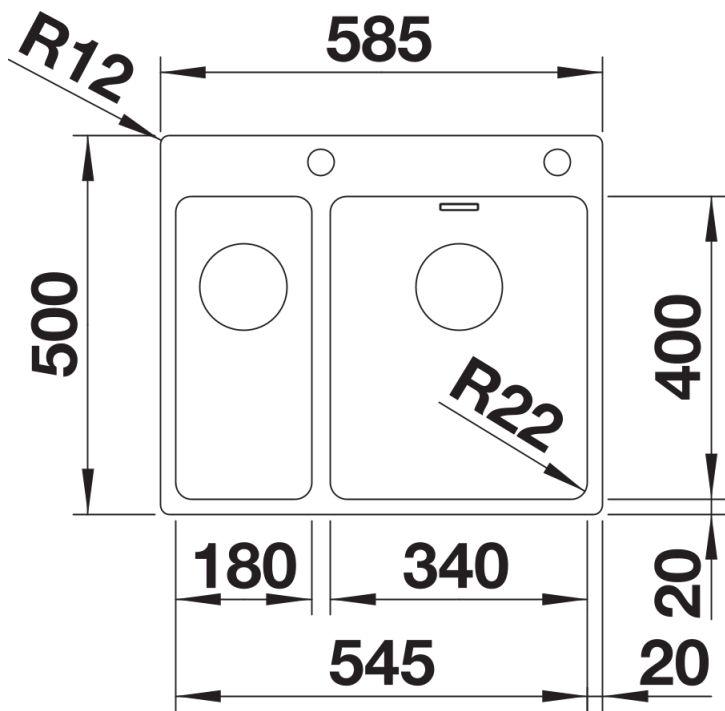

Felülnézet