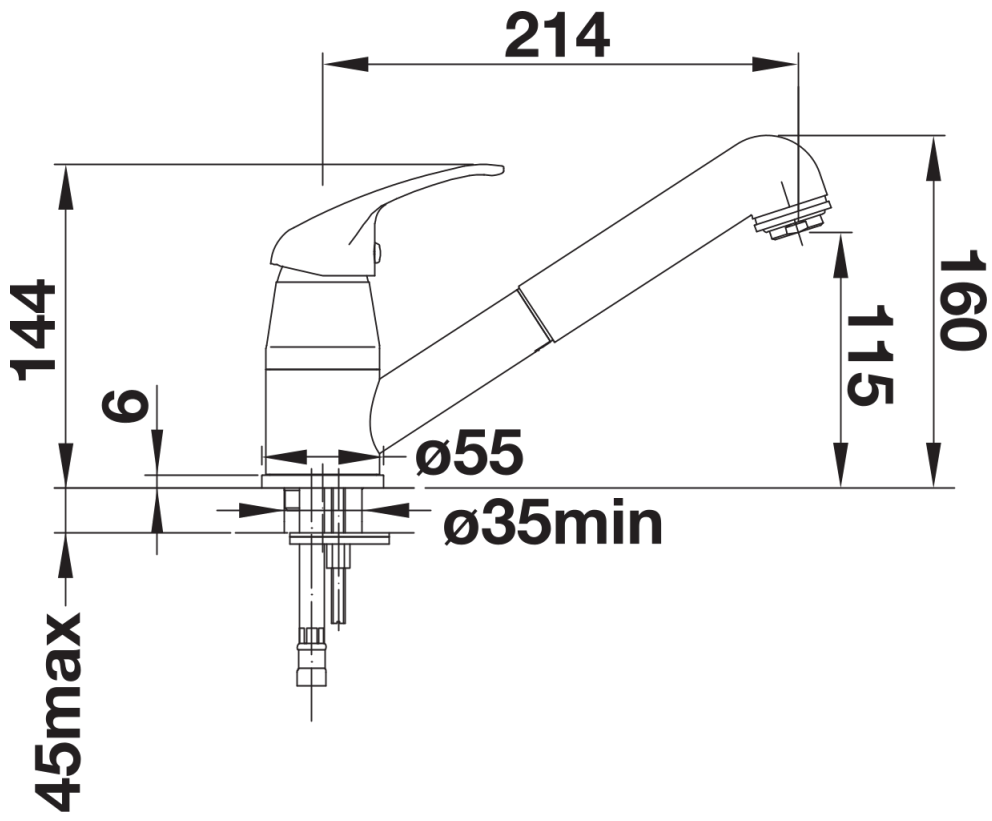

## Termék adatlapja DARAS-S

Cikkszám 519724

## Szállítmány tartalma

---

- 90 fokban elforgatható kifolyócső
- Ø 35 mm csaplyukfurat szükséges
- Kerámiabetéttel
- Műanyag csapfej
- Nylon bevonatú zuhanycső
- Önvisszahúzó mechanika
- Rugalmas, 500 mm hosszú csatlakozótömlők  $\frac{3}{8}$ "-os anyával a különösen könnyű és biztonságos szereléshez
- Visszacsapó szeleppel a visszaáramlás ellen az EN 1717 szabványnak megfelelően

## Részletek

---

Forgási tartomány

Oldalnézet