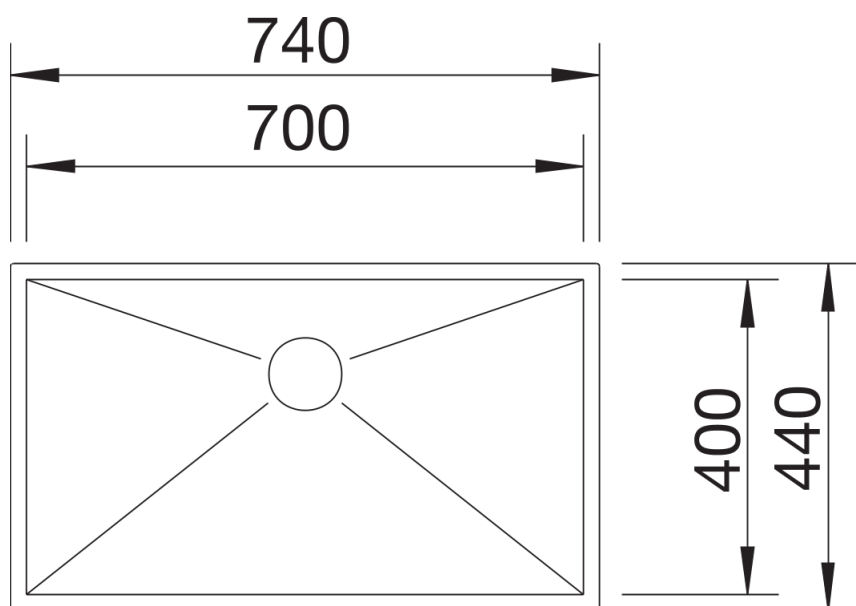

Tervezési információk

- Ha két egyedi medencét szeretne kombinálni egymással, kérjük, külön rendelje meg az összekötőtömlőt.

Szállítmány tartalma

- lefolyógarnitúra* helytakarékos csővel
- 3 ½"-os InFino szűrőkosár
- rögzítőkészlet

Részletek

Felülnézet