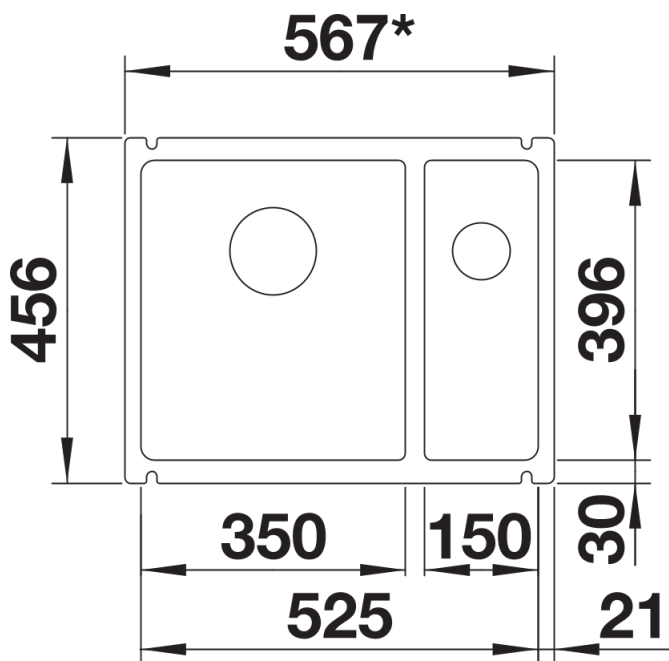

Színek

Kapható színek:

- fekete
- bazalt
- fényes fehér
- fényes magnólia

Kerámia PuraPlus fekete

Tervezési információk

- Kivágási rádiusz: 15 mm
- a munkafelület minimális vastagsága 25 mm. Kérjük, kövesse az összeszerelési utasításokat.
- *Szükség esetén vágja ki a szekrény oldallapját.

Szállítmány tartalma

lefolyógarnitúra helytakarékos csővel, 3 ½"-os és 1 ½"-os InFino szűrőkosár, rögzítőkészlet

Részletek

Felülnézet

Kivágás

Előlnézet

Oldalnézet