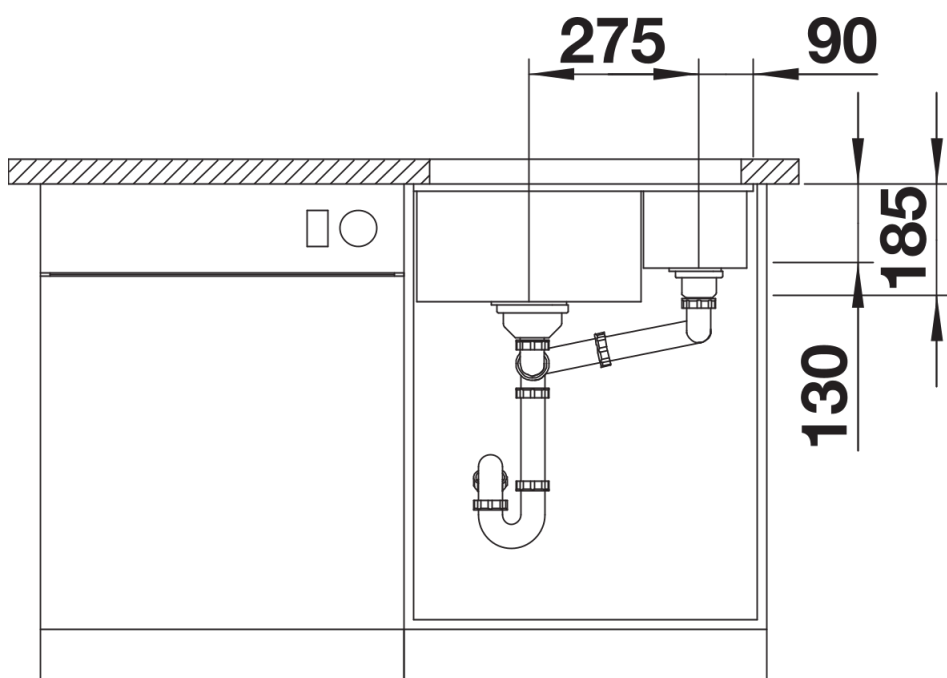

Színek

Kapható színek:

- fekete
- bazalt
- fényes fehér
- fényes magnólia

Kerámia PuraPlus fekete

Tervezési információk

- Kivágási rádiusz: 15 mm
- a munkafelület minimális vastagsága 25 mm. Kérjük, kövesse az összeszerelési utasításokat.
- *Szükség esetén vágja ki a szekrény oldallapját.

Szállítmány tartalma

lefolyógarnitúra helytakarékos csővel, 3 ½"-os és 1 ½"-os InFino szűrőkosár, rögzítőkészlet

Részletek

Felülnézet

Kivágás

Előlnézet

Oldalnézet