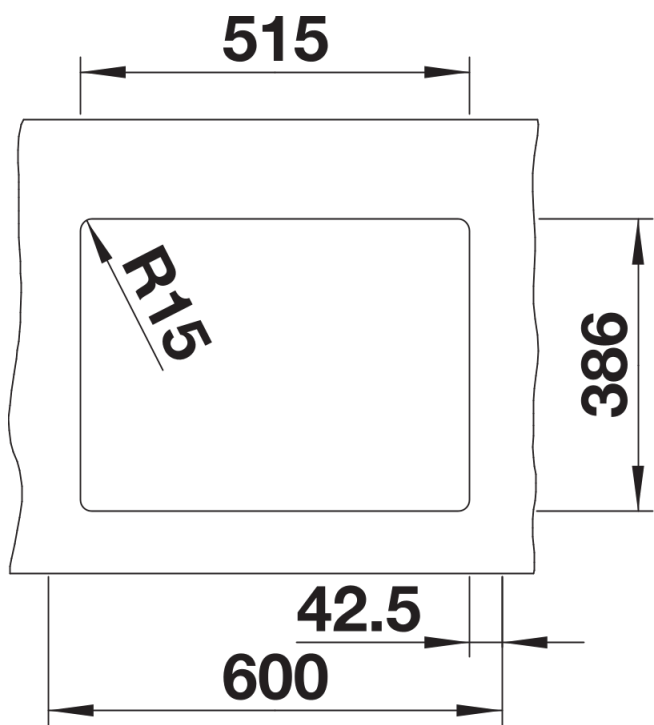

Termék adatlapja SUBLINE 350/150-U

Cikkszám 523747

Előnyök

- Nagyméretű medence
- A szerelés nem jár többletköltséggel
- Könnyen ápolható kerámia
- Időtlenül elegáns, egyenes vonalú medence
- Opcionális tartozékok széles választéka a praktikum és kihasználhatóság érdekében
- InFino szűrőkosár - elegáns illeszkedés, könnyű tisztíthatóság

Színek

Kapható színek:

- fekete
- bazalt
- fényes fehér
- fényes magnólia

Kerámia PuraPlus fekete

Tervezési információk

- Kivágási rádiusz: 15 mm
- a munkafelület minimális vastagsága 25 mm. Kérjük, kövesse az összeszerelési utasításokat.
- *Szükség esetén vágja ki a szekrény oldallapját.

Szállítmány tartalma

lefolyógarnitúra helytakarékos csővel, 3 ½"-os és 1 ½"-os InFino szűrőkosár, rögzítőkészlet

Részletek

Felülnézet

Kivágás

Előlnézet

Oldalnézet