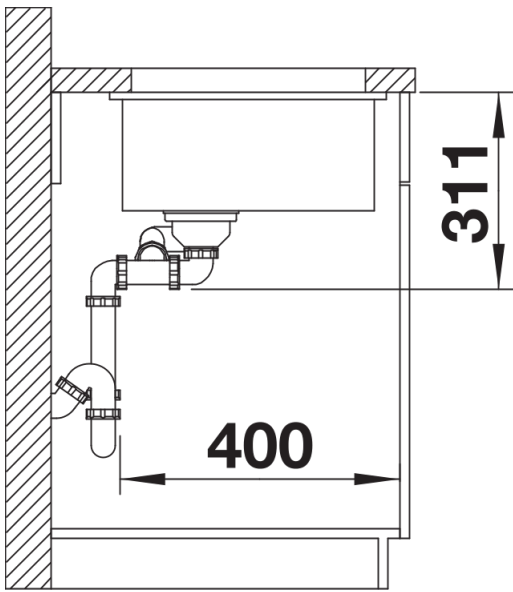

Színek

Kapható színek:

- fekete
- bazalt
- fényes fehér
- fényes magnólia

Kerámia PuraPlus fekete

Tervezési információk

- Kivágási rádiusz: 15 mm
- a munkafelület minimális vastagsága 25 mm. Kérjük, kövesse az összeszerelési utasításokat.
- *Szükség esetén vágja ki a szekrény oldallapját.

Szállítmány tartalma

lefolyógarnitúra helytakarékos csővel, 3 ½"-os és 1 ½"-os InFino szűrőkosár, rögzítőkészlet

Részletek

Felülnézet

Kivágás

Előlnézet

Oldalnézet