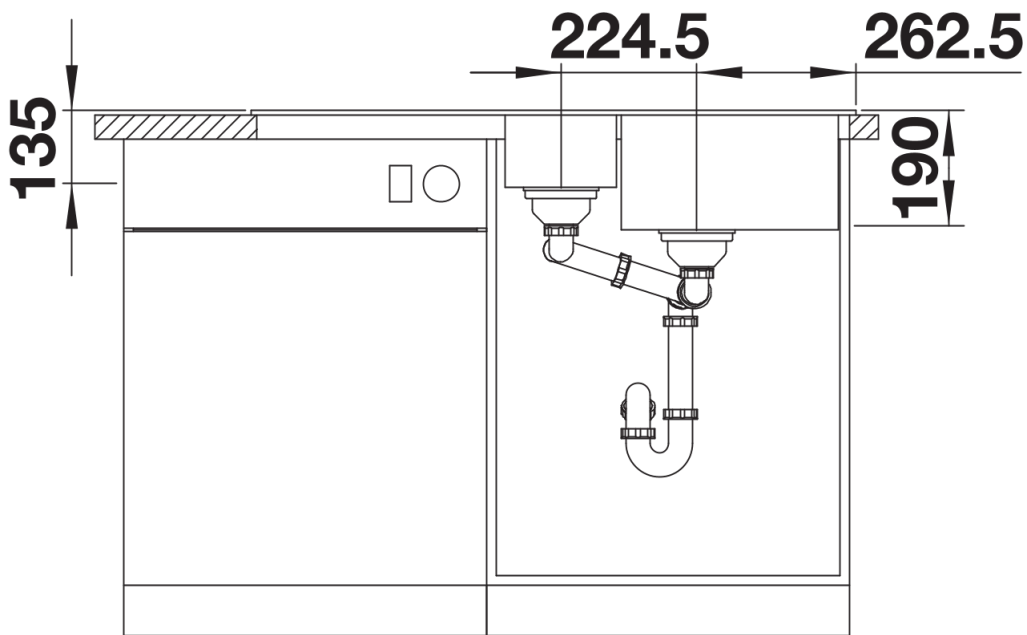

grigio vulcano

bianco

soft white

caffè

SILGRANIT antracite

Informazioni per la progettazione

- Dimensioni intaglio: 840x480 mm - R 15||Non può essere montato a "inizio/fine composizione" nella base sottolavello indicata, può essere invece facilmente inserito in una base di misura superiore.

Dotazione

- Vasca con piletta da 3 ½"
- sifone e tappo a cestello

Dettagli

Vista superiore

Foratur

Vista frontale

Vista laterale