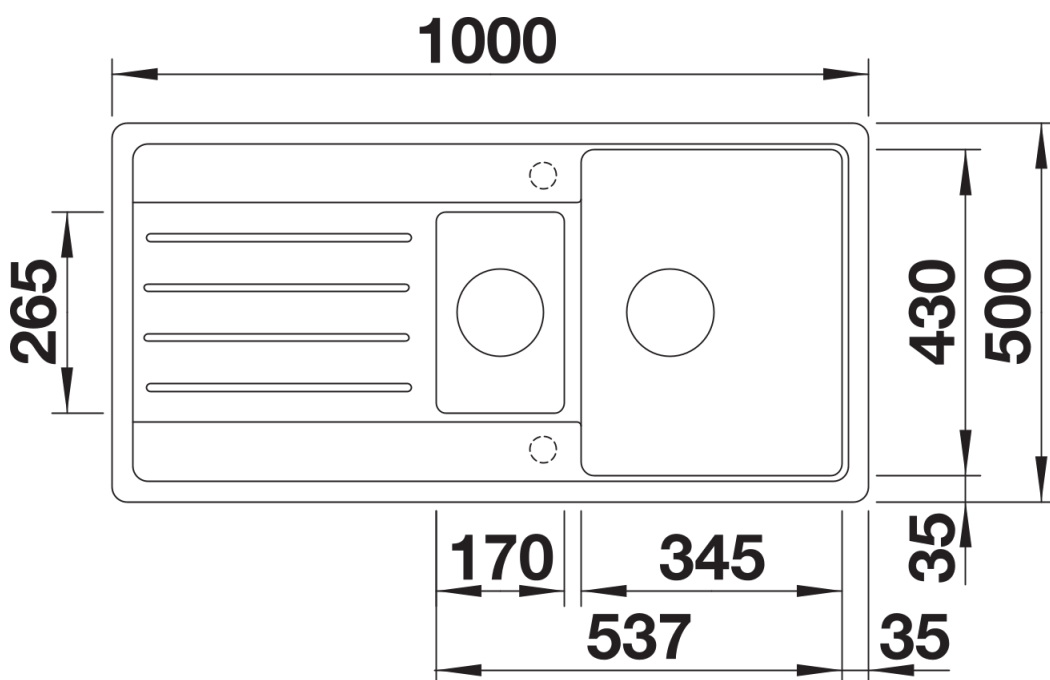

Scheda tecnica del prodotto LEGRA 6 S

N. articolo 522207

Vantaggi

- Linee classiche combinate con funzionalità moderne
- Spaziosa vasca principale
- Modello reversibile

Colori

Colori disponibili:

nero

antracite

grigio vulcano

bianco

soft white

caffè

SILGRANIT antracite

Informazioni per la progettazione

- Dimensioni intaglio: 840x480 mm - R 15||Non può essere montato a "inizio/fine composizione" nella base sottolavello indicata, può essere invece facilmente inserito in una base di misura superiore.

Dotazione

- Vasca con piletta da 3 ½"
- sifone e tappo a cestello

Dettagli

Vista superiore

Foratur

Vista frontale

Vista laterale