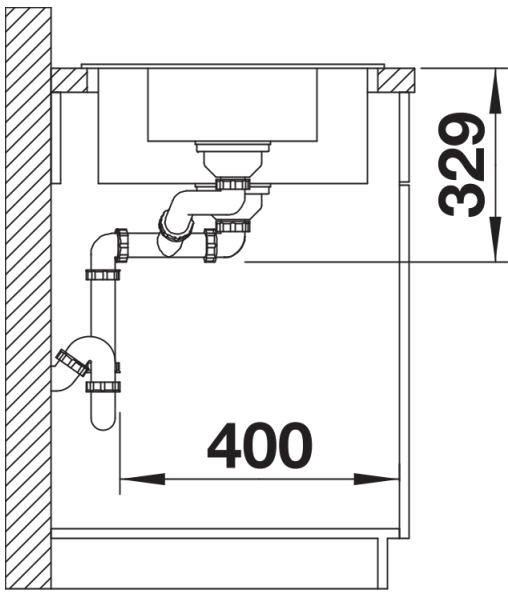

grigio vulcano

bianco

soft white

caffè

SILGRANIT antracite

Informazioni per la progettazione

- Dimensioni intaglio: 840x480 mm - R 15||Non può essere montato a "inizio/fine composizione" nella base sottolavello indicata, può essere invece facilmente inserito in una base di misura superiore.

Dotazione

- Vasca con piletta da 3 ½"
- sifone e tappo a cestello

Dettagli

Vista superiore

Foratur

Vista frontale

Vista laterale