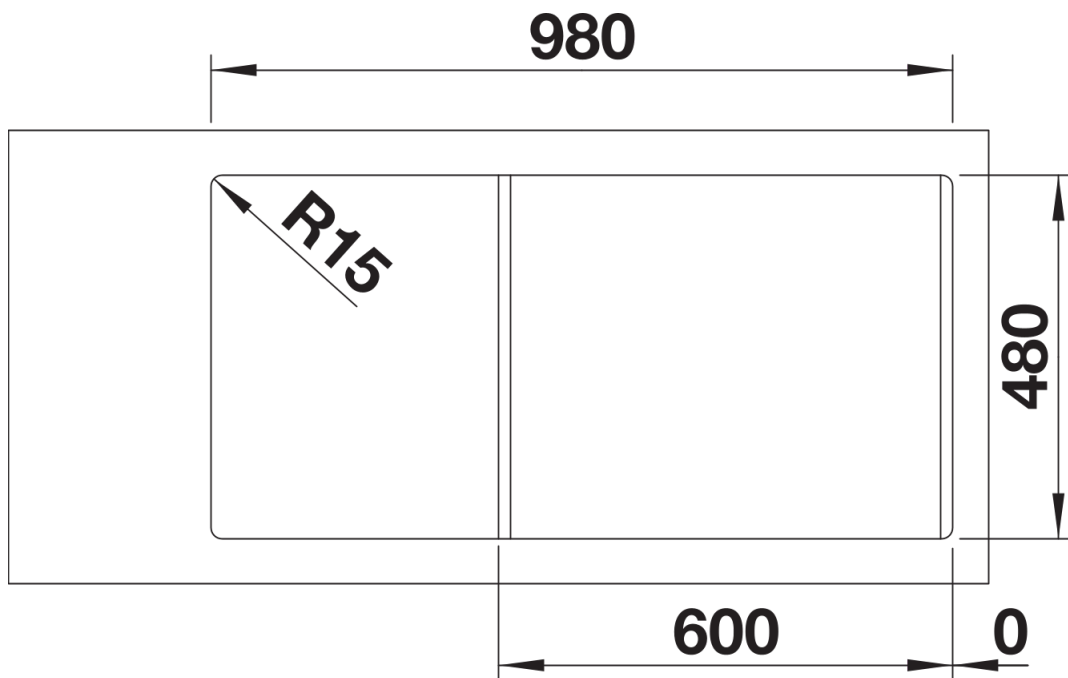

Scheda tecnica del prodotto LEGRA 6 S

N. articolo 522207

Vantaggi

- Linee classiche combinate con funzionalità moderne
- Spaziosa vasca principale
- Modello reversibile

Colori

Colori disponibili:

nero

antracite

grigio vulcano

bianco

soft white

caffè

SILGRANIT antracite

Informazioni per la progettazione

- Dimensioni intaglio: 840x480 mm - R 15||Non può essere montato a "inizio/fine composizione" nella base sottolavello indicata, può essere invece facilmente inserito in una base di misura superiore.

Dotazione

- Vasca con piletta da 3 ½"
- sifone e tappo a cestello

Dettagli

Vista superiore

Foratur

Vista frontale

Vista laterale