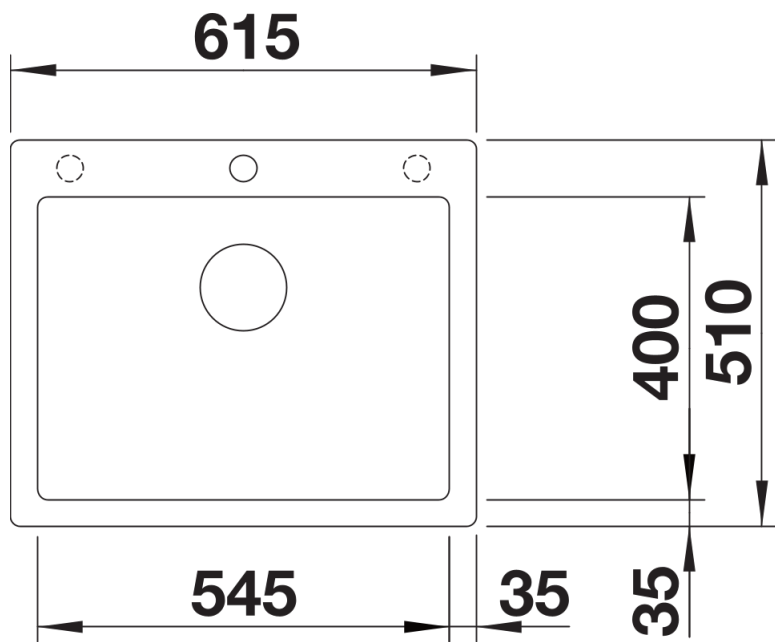

Кольори

- Доступні кольори
- чорний
 - антрацит
 - темна скеля
 - вулканічний сірий
 - білий
 - ніжний білий
 - сірий беж
 - кава

SILGRANIT темна скеля

Інформація для планування

- Дошку для обробки з буку (додатково) можна встановлювати на кант чаші, тільки якщо діаметр кухонного змішувача менше 48 мм.
- Примітка: відвідна арматура замовляється окремо.

Деталі

Вигляд зверху

Виріз

Фронтальний вигляд

Боковий вигляд