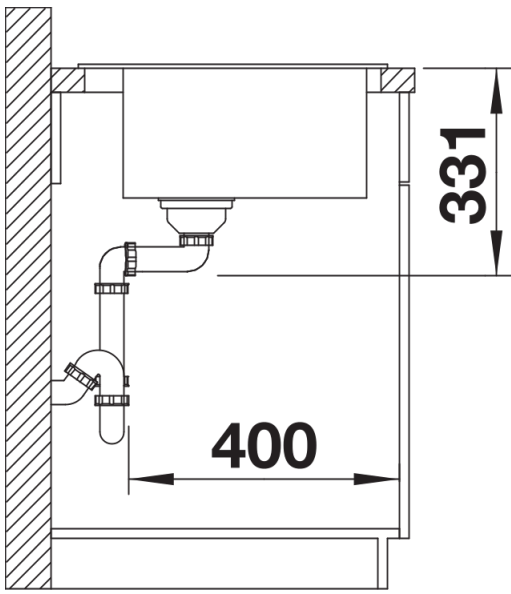

Кольори

- Доступні кольори
- чорний
 - антрацит
 - темна скеля
 - вулканічний сірий
 - білий
 - ніжний білий
 - сірий беж
 - кава

SILGRANIT темна скеля

Інформація для планування

- Дошку для обробки з буку (додатково) можна встановлювати на кант чаші, тільки якщо діаметр кухонного змішувача менше 48 мм.
- Примітка: відвідна арматура замовляється окремо.

Деталі

Вигляд зверху

Виріз

Фронтальний вигляд

Боковий вигляд