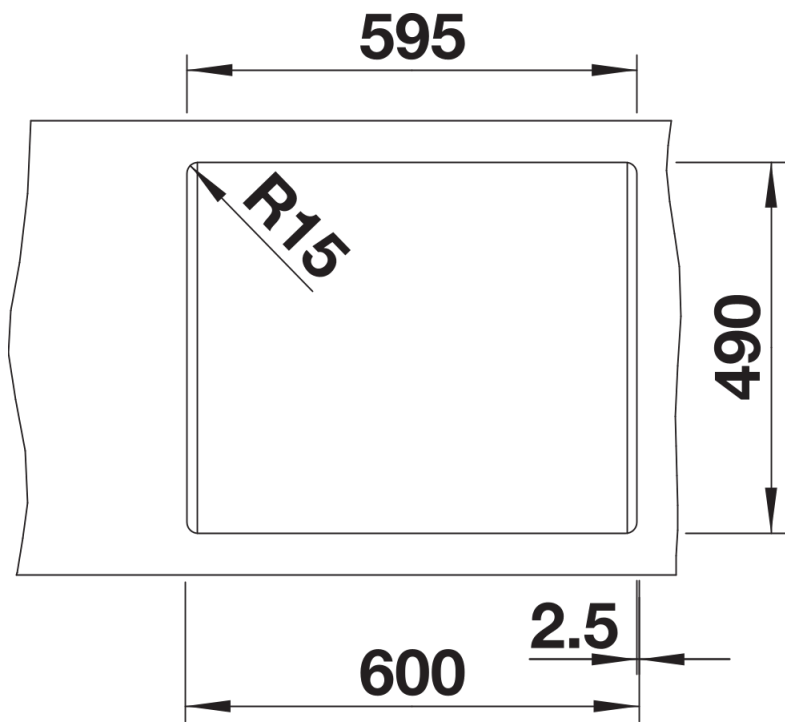

Кольори

- Доступні кольори
- чорний
 - антрацит
 - темна скеля
 - вулканічний сірий
 - білий
 - ніжний білий
 - сірий беж
 - кава

SILGRANIT темна скеля

Інформація для планування

- Дошку для обробки з буку (додатково) можна встановлювати на кант чаші, тільки якщо діаметр кухонного змішувача менше 48 мм.
- Примітка: відвідна арматура замовляється окремо.

Деталі

Вигляд зверху

Виріз

Фронтальний вигляд

Боковий вигляд