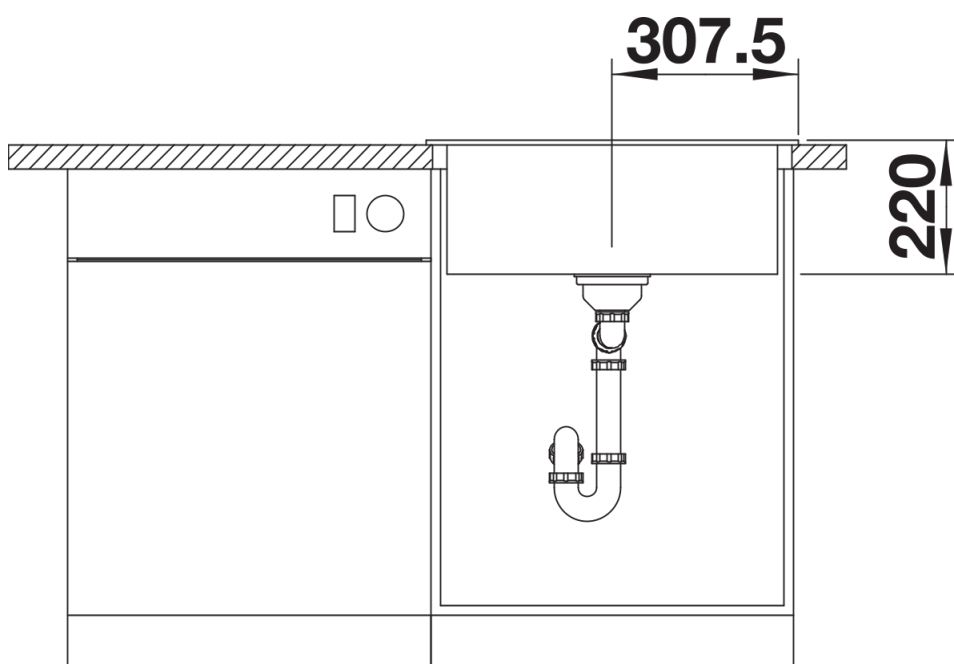

Кольори

- Доступні кольори
- чорний
 - антрацит
 - темна скеля
 - вулканічний сірий
 - білий
 - ніжний білий
 - сірий беж
 - кава

SILGRANIT темна скеля

Інформація для планування

- Дошку для обробки з буку (додатково) можна встановлювати на кант чаші, тільки якщо діаметр кухонного змішувача менше 48 мм.
- Примітка: відвідна арматура замовляється окремо.

Деталі

Вигляд зверху

Виріз

Фронтальний вигляд

Боковий вигляд