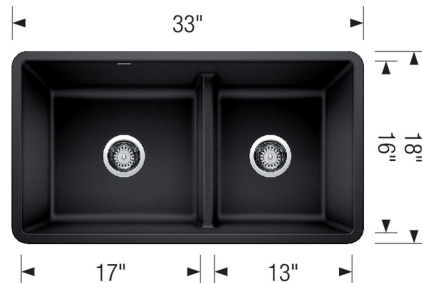

Sink Specifications

Color	SKU
White	442524
Anthracite	442525
Metallic Gray	442527
Café	442528
Cinder	442521
Truffle	442522
Coal Black	442925
Volcano Gray	443117
Soft White	443080

PRECIS 1³/₄ Low Divide SILGRANIT